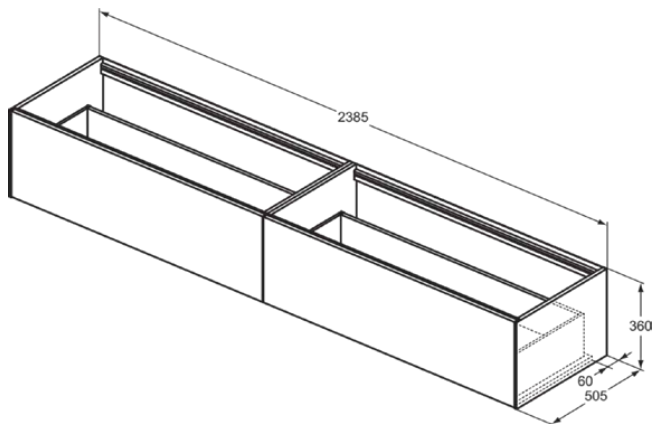

CONCA

T4333Y2

CONCA | Waschtisch-Unterschrank 2385x505x360 mm in anthrazit matt lackiert, 2 Schubladen | Vollauszug, Push-to-open, SoftClosing, Vormontiert, Nachhaltig gewonnenes Holz, Echtholz furnier

Bild & Zeichnung

Allgemeine Informationen

Produktkategorie:	Möbel
Produktart:	Waschtisch-Unterschrank
Marke:	Ideal Standard
Kollektion:	CONCA
Designer:	Palomba Serafini Associati
Colour:	Y2 - Anthrazit Matt Lackiert
Oberflächenveredelung:	Matt
Höhe (mm):	360
Breite (mm):	2385
Ausladung (mm):	505
Befestigungsart:	Befestigungsset
Nettogewicht (kg):	68.50
EAN Code:	8014140464709

Features

	Vollauszug		Push-to-open
	SoftClosing		Vormontiert
	Nachhaltig gewonnenes Holz		Echtholz furnier

Downloads

- [Installation Guide](#)
- [Spare Parts List](#)

Produktspezifikationen

Einzugsmechanismus:	Softclosing
Farbcode:	Y2
Farbbeschreibung:	anthrazit matt lackiert
Eckmodell:	Nein
Vollauszug:	Yes
Griff(e):	Grifflos
Einstellbare Montagefüße:	Nein
Material:	Holz
Materialspezifikation (Korpus):	Hochverdichtete 3-Schicht Spanplatte
Anzahl der Türen (gesamt):	0
Anzahl der Türen (links öffnend):	0
Anzahl der Türen (rechts öffnend):	0
Anzahl der Auszüge (gesamt):	2
Anzahl der externen Auszüge:	2
Anzahl der internen Auszüge:	0
Anzahl der offenen Fächer:	0