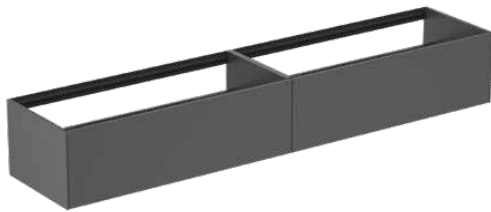

## T4333Y2

CONCA | Waschtisch-Unterschrank 2385x505x360 mm in anthrazit matt lackiert, 2 Schubladen | Vollauszug, Push-to-open, SoftClosing, Vormontiert, Nachhaltig gewonnenes Holz, Echtholz furnier

### Allgemeine Informationen

Produktkategorie:	Möbel
Produktart:	Waschtisch-Unterschrank
Marke:	Ideal Standard
Kollektion:	CONCA
Designer:	Palomba Serafini Associati
Colour:	Y2 - Anthrazit Matt Lackiert
Oberflächenveredelung:	Matt
Höhe (mm):	360
Breite (mm):	2385
Ausladung (mm):	505
Befestigungsart:	Befestigungsset
Nettogewicht (kg):	68.50
EAN Code:	8014140464709