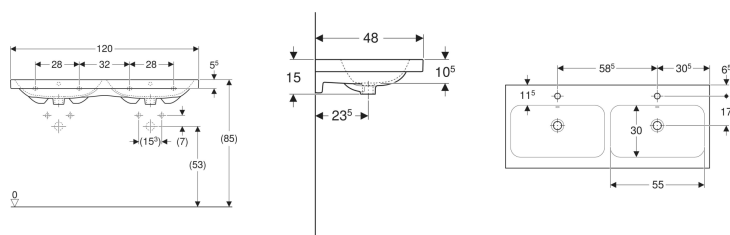

Geberit iCon Light Doppelwaschtisch

Beispielbild

Eigenschaften

- Unterbaufähig

Technische Daten

Werkstoff

Sanitärkeramik

Art.-Nr.	Farbe / Oberfläche	Hahnloch	Überlauf	B	Breite Unterschrank	H	T	VE1
501.838.00.1	weiß	mittig	sichtbar	120 cm	118.4 cm	15 cm	48 cm	1 St.

Zubehör

- Geberit Tauchrohrgeruchsverschluss für Waschbecken, Abgang horizontal
- Geberit Waschbeckenablauf Raumsparmodell, schmale Ausführung, mit Außenventilstopfen mit Druckbetätigung
- Geberit Waschbeckenablauf Raumsparmodell, schmale Ausführung, mit Außenventilstopfen mit Hebelbetätigung
- Geberit Waschbeckenablauf Raumsparmodell, schmale Ausführung, mit freiem Auslauf und Ventilabdeckung
- Geberit Drehbetätigung mit Kabelzug
- Geberit Tauchrohrsiphon für Waschbecken, Anschluss BSP, Abgang horizontal oder vertikal
- Befestigungsset für Geberit Waschtische