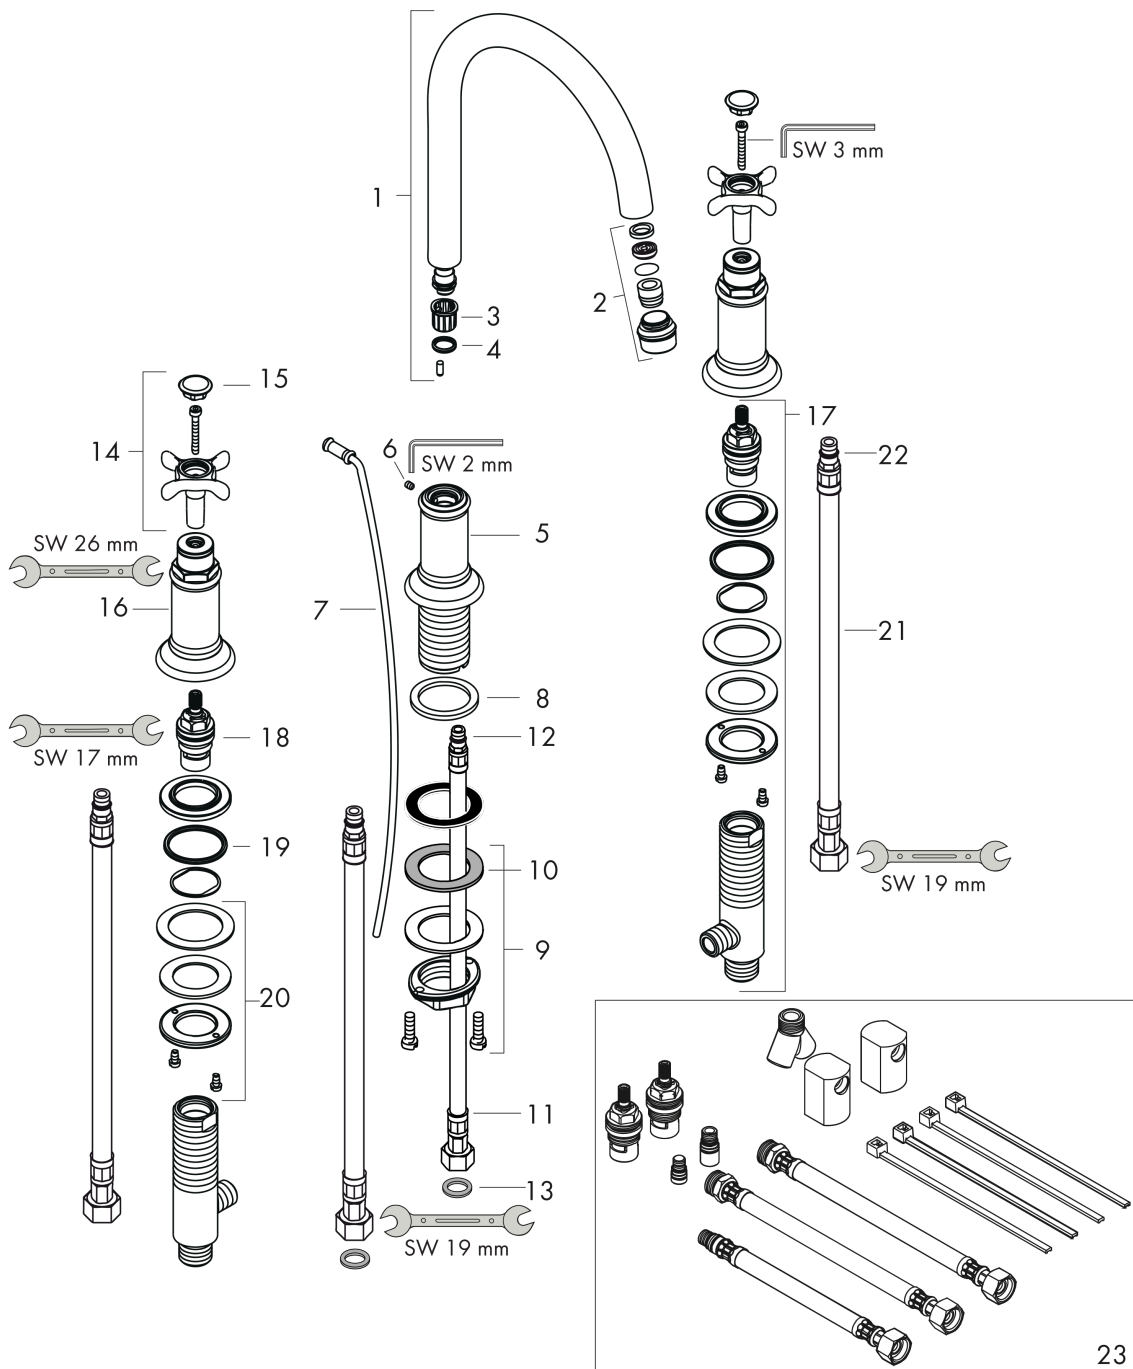

Technologie

Produktabbildung

Maßzeichnung

AXOR Montreux
3-Loch Waschtischarmatur 180 mit Kreuzgriffen und Zugstangen-Ablaufgarnitur
 Oberfläche: **Brushed Nickel** Artikelnummer: **16513820**

Durchflussdiagramm

AXOR Montreux
3-Loch Waschtischarmatur 180 mit Kreuzgriffen und Zugstangen-Ablaufgarnitur
 Oberfläche: **Brushed Nickel** Artikelnummer: **16513820**

Explosionszeichnung

Baujahr: >10/10

AXOR Montreux
3-Loch Waschtischarmatur 180 mit Kreuzgriffen und Zugstangen-Ablaufgarnitur
 Oberfläche: **Brushed Nickel** Artikelnummer: **16513820**

Ersatzteilliste

Baujahr: >10/10

Pos.		Artikelnummer	PG	VE
1	Auslauf kpl.	97990820	19	1
2	Luftsprudler M18x1 (5 l/min)	95378820	11	1
3	Gleitring	92849000	3	1
4	O-Ring 11x2	98127000	1	1
5	Rosette für Auslauf	97989820	18	1
6	Madenschraube M4x5	98731000	1	1
7	Zugstange	98730820	10	1
8	Flachdichtung	98749000	2	1
9	Schaftbefestigung kpl. (Ø 32)	13961000	7	1
10	Gleitring	97548000	1	1
11	Anschlussschlauch 450 mm M8x0,75 G3/8	97206000	8	1
12	O-Ring 7x1,5	98422000	1	1
13	Dichtungsset	95581000	2	1
14	Griff	16291820	15	1
15	Griffstopfen-Set, kalt / warm / neutral	97987000	11	1
16	Rosette für Griff	97988820	18	1
17	Ventil kpl.	92933000	15	1
18	Absperrereinheit rechts schließend	94009000	9	1
19	O-Ring 34x4	98155000	1	1
20	Schaftbefestigung für Absperrventil	96078000	8	1
21	Anschlussschlauch 450 mm M10x1 G3/8	96507000	9	1
22	O-Ring 8x1,75	97827000	1	1
23	Verlängerungsset für 3-Loch Waschtischmischer	38959000	98	1
a	Ablaufventil	94139820	16	1
b	Schaftverlängerung 35 mm	13898000	12	1