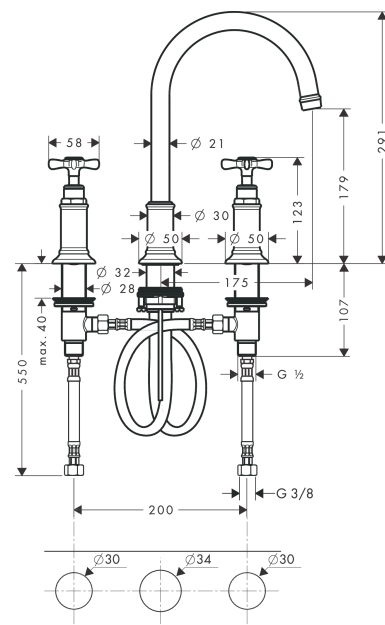

AXOR Montreux
3-Loch Waschtischarmatur 180 mit Kreuzgriffen und Zugstangen-Ablaufgarnitur
 Oberfläche: **Brushed Nickel** Artikelnummer: **16513820**

Merkmale

- besteht aus: 3-Loch Waschtischarmatur, Ablaufgarnitur
- ComfortZone 180
- Ausladung: 175 mm
- Auslaufhöhe: 179 mm
- Griffvariante: Kreuzgriff
- Schwenkbereich 120°
- Strahlart: Laminarstrahl
- maximale Durchflussmenge bei 3 bar: 5 l/min
- Keramikventile heiß/kalt 90°
- für Durchlauferhitzer geeignet
- Zugstangen-Ablaufgarnitur G 1¼
- Anschlussart: G ¾ Anschlusschläuche
- Anschlussgröße: DN15
- EU-Taxonomie: max. 6 l/min - wesentlicher Beitrag (SC) möglich
- P-IX 18453/IO

Technologie

Produktabbildung

Maßzeichnung

AXOR Montreux
3-Loch Waschtischarmatur 180 mit Kreuzgriffen und Zugstangen-Ablaufgarnitur
 Oberfläche: **Brushed Nickel** Artikelnummer: **16513820**

Durchflussdiagramm

AXOR Montreux
3-Loch Waschtischarmatur 180 mit Kreuzgriffen und Zugstangen-Ablaufgarnitur
 Oberfläche: **Brushed Nickel** Artikelnummer: **16513820**

Explosionszeichnung

Baujahr: >10/10

AXOR Montreux
3-Loch Waschtischarmatur 180 mit Kreuzgriffen und Zugstangen-Ablaufgarnitur
 Oberfläche: **Brushed Nickel** Artikelnummer: **16513820**