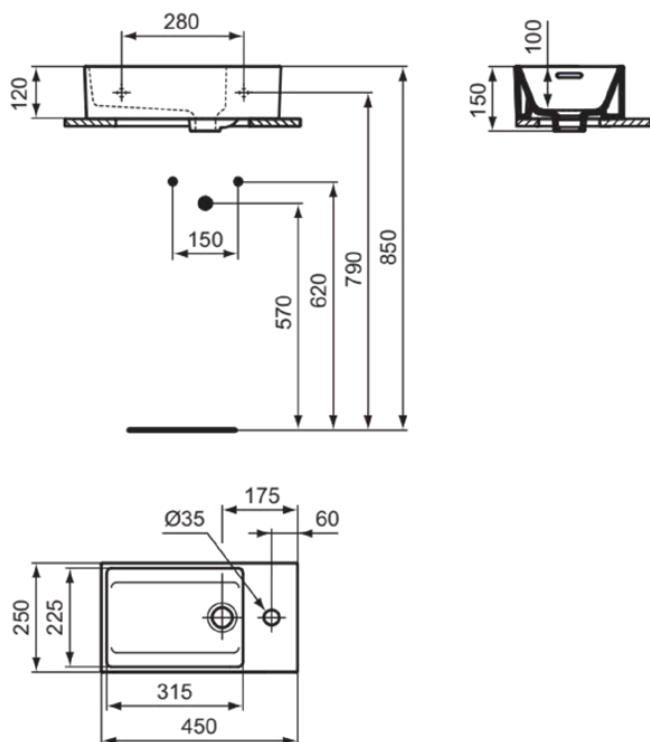

EXTRA

T392301

EXTRA | Handwaschbecken 450x250x150 mm in weiß glänzend, 1 Hahnloch, mit Überlauf | Platzsparender Waschtisch

Bild & Zeichnung

Allgemeine Informationen

Produktkategorie:	Waschtische
Produktart:	Handwaschbecken
Marke:	Ideal Standard
Kollektion:	EXTRA
Designer:	Palomba Serafini Associati
Colour:	01 - Weiß Glänzend
Oberflächenveredelung:	glänzend
Maximale Höhe (mm):	150
Maximale Breite (mm):	450
Ausladung (mm):	250
Nettogewicht (kg):	10.30
EAN Code:	8014140468295

Features

Platzsparender Waschtisch

Downloads

- [Installation Guide](#)

Produktstandards & Zertifikate

Normen:	EN 14688
Declaration of Performance classification (DoP):	CL25

Produktspezifikationen

Farbcode:	01
Farbbeschreibung:	weiß glänzend
Geschliffene Unterseite:	Ja
Barrierefreies Produkt:	Nein
Mit Kettenöse:	Nein
Material:	Keramik
Materialspezifikation:	Feinfeuerton
Anzahl von Hahnöchern je Waschbecken:	1
Anzahl von Waschbecken:	1
Sichtbarer Überlauf:	Ja
PVD Technologie:	Nein
Ablagefläche:	Ohne
Oberflächenveredelung:	glänzend
Position des Hahnlochs:	Mitte
Form des Überlaufs:	Geschlitzt
Mit Rückwand:	Nein
Mit Verschlussstopfen:	Nein

EXTRA

T392301

EXTRA | Handwaschbecken 450x250x150 mm in weiß glänzend, 1 Hahnloch, mit Überlauf | Platzsparender Waschtisch

Produktspezifikationen

Mit Überlauf:	Ja
Mit Siphon:	Nein
Ausschnittschablone im Lieferumfang enthalten:	Nein
Befestigungsmaterial im Lieferumfang enthalten:	Nein
Montageart:	wandhängend
Empfohlene Ausschnittschablone:	TT0293969