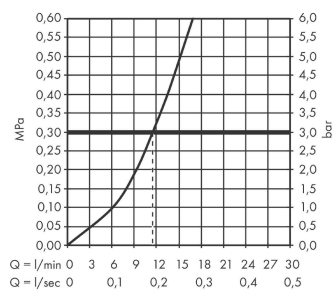

Technologie

Produktabbildung

Maßzeichnung

Durchflussdiagramm

Focus M42

Einhebel-Küchenmischer 120, 1jet

Oberfläche: **Edelstahl Finish** Artikelnummer: **71806800**

Explosionszeichnung