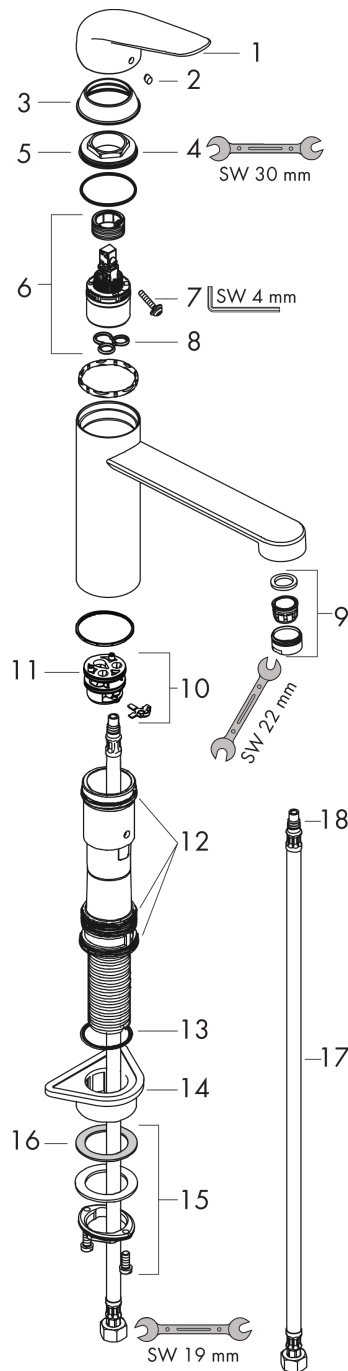

Focus M42

Einhebel-Küchenmischer 120, 1jet

Oberfläche: **Edelstahl Finish** Artikelnummer: **71806800**

Beschreibung

Merkmale

- ComfortZone 120
- Schwenkbereich 360°
- Normalstrahl
- maximale Durchflussmenge bei 3 bar: 12 l/min
- Keramikmischsystem
- Temperaturbegrenzung einstellbar
- für Durchlauferhitzer geeignet
- P-IX 7355/IIA

Technologie

Produktabbildung

Maßzeichnung

Durchflussdiagramm

Focus M42

Einhebel-Küchenmischer 120, 1jet

Oberfläche: **Edelstahl Finish** Artikelnummer: **71806800**

Explosionszeichnung

Baujahr: >10/18

Focus M42

Einhebel-Küchenmischer 120, 1jet

Oberfläche: **Edelstahl Finish** Artikelnummer: **71806800**

Ersatzteilliste

Baujahr: >10/18

Pos.	Beschreibung	Artikelnummer	PG	VE
1	Griff	93336XXX	10	-
2	Griffstopfen	96338000	1	1
3	Kappe	97995000	6	1
4	Mutter	97996000	8	1
5	O-Ring 41x2	98212000	1	1
6	Kartusche kpl.	92730000	11	1
7	Sicherungsschraube	95140000	2	1
8	Dichtung	95008000	3	1
9	Luftsprudler M24x1 (15 l/min)	13913800	7	1
10	Adapter für Kartusche	98750000	4	1
11	O-Ring 30x2	98186000	1	1
12	Dichtungsset	98702000	3	1
13	O-Ring 36x2,5	98190000	1	1
14	Befestigungsteil	97523000	2	1
15	Schaftbefestigung kpl. (Ø 34)	95049000	5	1
16	Gleitring	97548000	1	1
17	Anschlussschlauch 600 mm M8x0,75 G3/8	96556000	7	1
18	O-Ring 7x1,5	98422000	1	1