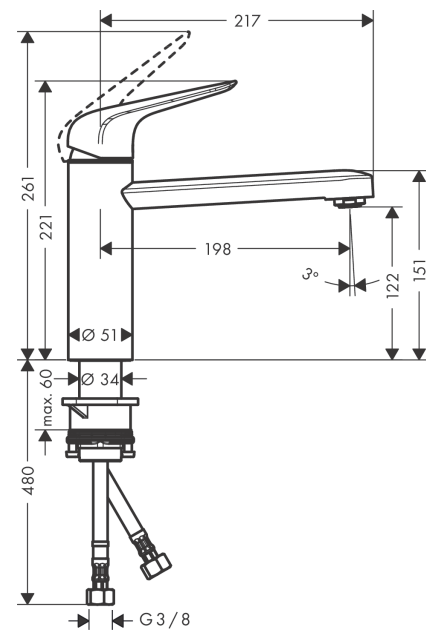

Focus M42

Einhebel-Küchenmischer 120, 1jet

Oberfläche: **Edelstahl Finish** Artikelnummer: **71806800**

Beschreibung

Merkmale

- ComfortZone 120
- Schwenkbereich 360°
- Normalstrahl
- maximale Durchflussmenge bei 3 bar: 12 l/min
- Keramikmischsystem
- Temperaturbegrenzung einstellbar
- für Durchlauferhitzer geeignet
- P-IX 7355/IIA

Technologie

Produktabbildung

Maßzeichnung

Durchflussdiagramm

Focus M42

Einhebel-Küchenmischer 120, 1jet

Oberfläche: **Edelstahl Finish** Artikelnummer: **71806800**

Explosionszeichnung

Baujahr: >10/18

Focus M42

Einhebel-Küchenmischer 120, 1jet

Oberfläche: **Edelstahl Finish** Artikelnummer: **71806800**

Ersatzteilliste

Baujahr: >10/18

Pos.	Beschreibung	Artikelnummer	PG	VE
1	Griff	93336XXX	10	-
2	Griffstopfen	96338000	1	1
3	Kappe	97995000	6	1
4	Mutter	97996000	8	1
5	O-Ring 41x2	98212000	1	1
6	Kartusche kpl.	92730000	11	1
7	Sicherungsschraube	95140000	2	1
8	Dichtung	95008000	3	1
9	Luftsprudler M24x1 (15 l/min)	13913800	7	1
10	Adapter für Kartusche	98750000	4	1
11	O-Ring 30x2	98186000	1	1
12	Dichtungsset	98702000	3	1
13	O-Ring 36x2,5	98190000	1	1
14	Befestigungsteil	97523000	2	1
15	Schaftbefestigung kpl. (Ø 34)	95049000	5	1
16	Gleitring	97548000	1	1
17	Anschlussschlauch 600 mm M8x0,75 G3/8	96556000	7	1
18	O-Ring 7x1,5	98422000	1	1