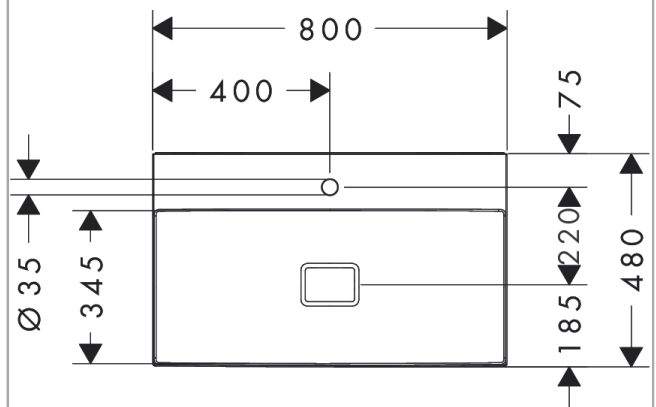

Xevolos E
Waschtisch 800/480 mit Hahnloch ohne Überlauf, SmartClean
 Oberfläche: **Weiß** Artikelnummer: **61096450**

Beschreibung

Merkmale

- besteht aus: Waschtisch, Ablaufgarnitur, Abdeckung
- Material: Keramik
- 800/480/140 mm (BxTxH)
- SmartClean: schmutzabweisende Glasur
- Glanzgrad Keramik: glänzend
- inklusive keramische Abdeckung
- Schallschutzmatte nach Maß inkludiert
- mit einem Hahnloch
- ohne Überlauf
- ohne Ablage
- unverschleißbare Ablaufgarnitur
- Einbauart: wandhängend
- passend für Xevolos Waschtischunterschränke

Technologie

Produktabbildung

Maßzeichnung

Xevolos E
Waschtisch 800/480 mit Hahnloch ohne Überlauf, SmartClean
 Oberfläche: **Weiß** Artikelnummer: **61096450**

Einbaubeispiel