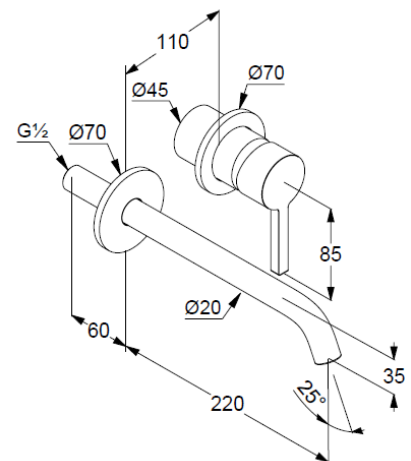

Ausladung 220mm

Einhebelmischer

Feinbau-Set ohne Unterputz-Rohbau-Set

für Unterputzkörper KLUDI Art. Nr. 38242

geschlossener Hebel, Metall

Strahlregler, S-Pointer M18,5 PCA

Durchflussmenge bei 3 bar 4,5 l/min.

### Produktabbildung/ Product picture

### Maßzeichnung/ Dimensional drawing