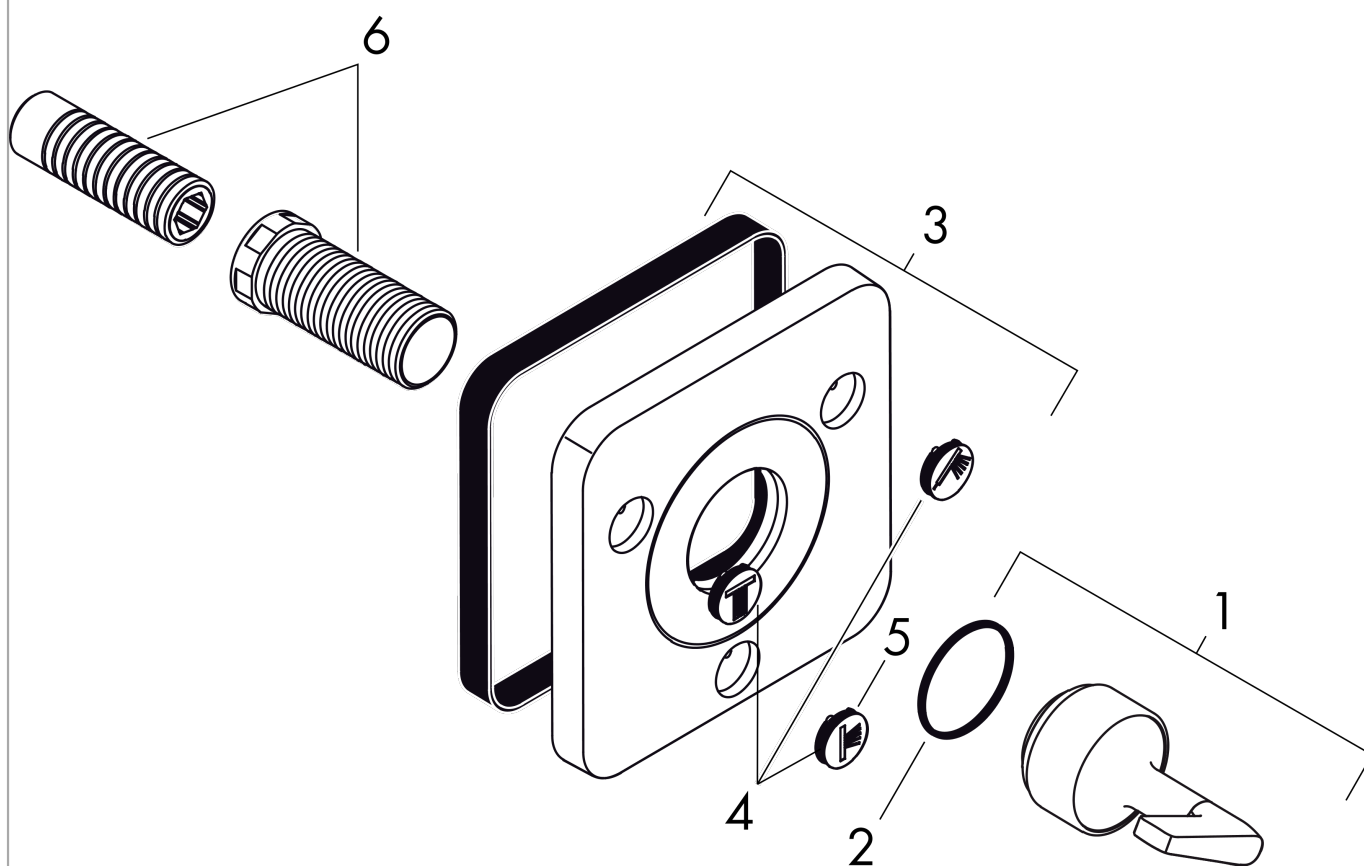

AXOR Citterio E
Ab- und Umstellventil Trio/ Quattro 120/120 Unterputz
 Oberfläche: **Chrom** Artikelnummer: **36772000**

Merkmale

- 3 Verbraucher: Bei Installation in direktem Verbund (10 mm Abstand) mit # 36702000 und # 36771000 verwenden Sie bitte das Fertigset Thermostatmodul für 3 Verbraucher mit 3 Einzelrosetten # 36704000 und den Grundkörper # 36708180
- 3 Verbraucher: Bei losgelöster Installation (Abstand größer 10 mm) ist die Nutzung des Grundkörpers # 15930180 erforderlich
- 2 Verbraucher: Bei Installation in direktem Verbund (10 mm Abstand) ist die Nutzung des Grundkörpers # 36770180 erforderlich
- 2 Verbraucher: Bei losgelöster Installation (Abstand größer 10 mm) ist die Nutzung des Grundkörpers # 15981180 erforderlich
- 3 Verbraucher
- gleichzeitige Nutzung von 2 Verbrauchern
- Anschlussgröße: DN15
- P-IX 29473/II

Produktabbildung

Maßzeichnung

AXOR Citterio E
Ab- und Umstellventil Trio/ Quattro 120/120 Unterputz
Oberfläche: **Chrom** Artikelnummer: **36772000**

Explosionszeichnung

Baujahr: >11/14

AXOR Citterio E
Ab- und Umstellventil Trio/ Quattro 120/120 Unterputz
 Oberfläche: **Chrom** Artikelnummer: **36772000**

Ersatzteilliste

Baujahr: >11/14

Pos.		Artikelnummer	PG	VE
1	Griff	92441000	17	1
2	O-Ring 30x1,5	98433000	1	1
3	Rosette	92515000	14	1
4	Symbole-Set	92541000	14	1
5	O-Ring 13x2	98128000	1	1
6	Gewindehülsen Set	96393000	8	1
a	Grundkörper	36770180	98	1
b	Verlängerung 25 mm	96370000	98	1
c	Grundset	15981180	98	1
d	Grundset	15930180	98	1