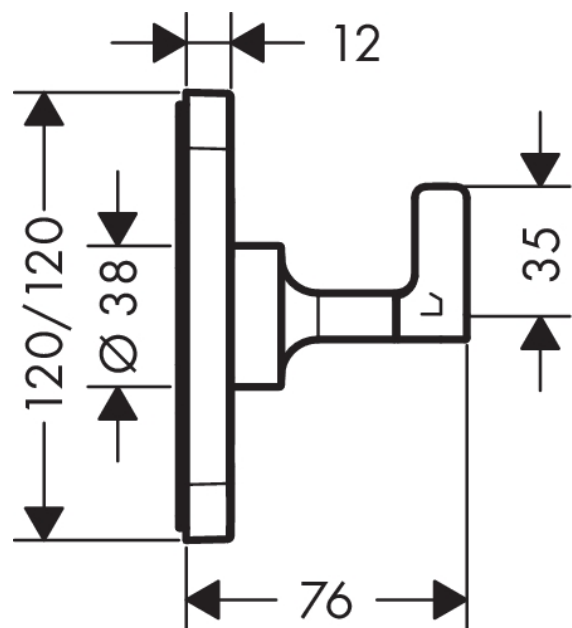

AXOR Citterio E
Ab- und Umstellventil Trio/ Quattro 120/120 Unterputz
 Oberfläche: **Chrom** Artikelnummer: **36772000**

Merkmale

- 3 Verbraucher: Bei Installation in direktem Verbund (10 mm Abstand) mit # 36702000 und # 36771000 verwenden Sie bitte das Fertigset Thermostatmodul für 3 Verbraucher mit 3 Einzelrosetten # 36704000 und den Grundkörper # 36708180
- 3 Verbraucher: Bei losgelöster Installation (Abstand größer 10 mm) ist die Nutzung des Grundkörpers # 15930180 erforderlich
- 2 Verbraucher: Bei Installation in direktem Verbund (10 mm Abstand) ist die Nutzung des Grundkörpers # 36770180 erforderlich
- 2 Verbraucher: Bei losgelöster Installation (Abstand größer 10 mm) ist die Nutzung des Grundkörpers # 15981180 erforderlich
- 3 Verbraucher
- gleichzeitige Nutzung von 2 Verbrauchern
- Anschlussgröße: DN15
- P-IX 29473/II

Produktabbildung

Maßzeichnung

AXOR Citterio E
Ab- und Umstellventil Trio/ Quattro 120/120 Unterputz
Oberfläche: **Chrom** Artikelnummer: **36772000**

Explosionszeichnung

Baujahr: >11/14

AXOR Citterio E
Ab- und Umstellventil Trio/ Quattro 120/120 Unterputz
 Oberfläche: **Chrom** Artikelnummer: **36772000**

Ersatzteilliste

Baujahr: >11/14

Pos.		Artikelnummer	PG	VE
1	Griff	92441000	17	1
2	O-Ring 30x1,5	98433000	1	1
3	Rosette	92515000	14	1
4	Symbole-Set	92541000	14	1
5	O-Ring 13x2	98128000	1	1
6	Gewindehülsen Set	96393000	8	1
a	Grundkörper	36770180	98	1
b	Verlängerung 25 mm	96370000	98	1
c	Grundset	15981180	98	1
d	Grundset	15930180	98	1