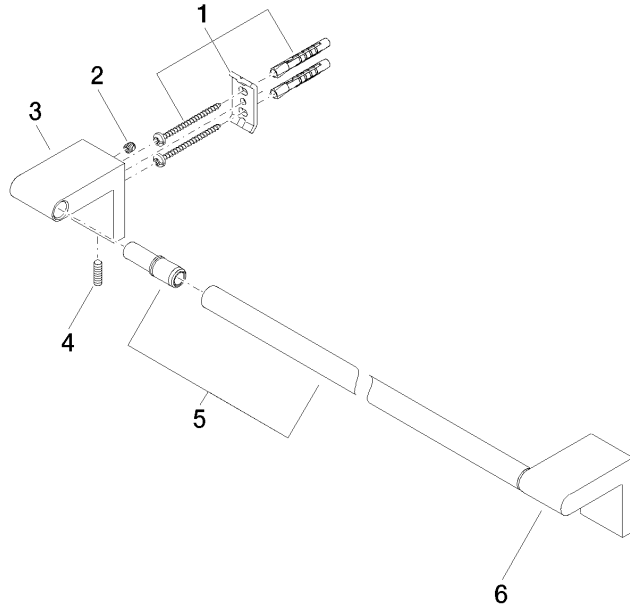

83 045 670

- Stichmaß 450 mm
- Breite 490 mm
- Höhe 60 mm
- Ausladung 73 mm

Passt zu ELIO, ENO, LOT, MEM und TARA ULTRA

| | | |
|--|------------------|---------------|
|  | Platin gebürstet | 83 045 670-06 |
|  | Chrom | 83 045 670-00 |
|  | Dark Chrome | 83 045 670-19 |
|  | Schwarz matt | 83 045 670-33 |
|  | Chrom gebürstet | 83 045 670-93 |

83 045 670

mm [inches]

83 045 670

Ersatzteile für die
anderen
Oberflächenvarianten
finden Sie hier:
Chrom

83 045 670

Ersatzteilstückliste

| Nr. | Artikelnummer | Benennung | Verbaumenge | Lieferzeit |
|-----|--------------------|------------------------------------|-------------|------------|
| | 05 17 20 736 00 90 | Befestigungssatz 40 x 60 x 20 mm - | 9 | 2 |