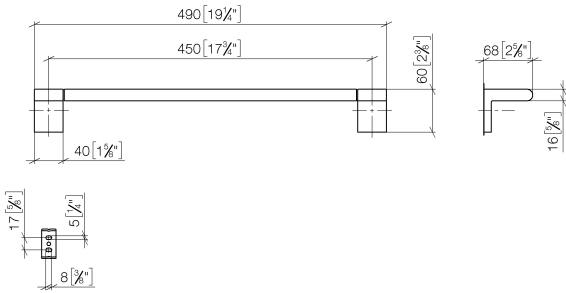

83 045 670

- Stichmaß 450 mm
- Breite 490 mm
- Höhe 60 mm
- Ausladung 73 mm

Passt zu ELIO, ENO, LOT, MEM und TARA ULTRA

| | | |
|--|------------------|---------------|
|  | Platin gebürstet | 83 045 670-06 |
|  | Chrom | 83 045 670-00 |
|  | Dark Chrome | 83 045 670-19 |
|  | Schwarz matt | 83 045 670-33 |
|  | Chrom gebürstet | 83 045 670-93 |

83 045 670

mm [inches]

83 045 670

Ersatzteile für die
anderen
Oberflächenvarianten
finden Sie hier:
Chrom

83 045 670

Ersatzteilstückliste

| Nr. | Artikelnummer | Benennung | Verbaumenge | Lieferzeit |
|-----|--------------------|------------------------------------|-------------|------------|
| | 05 17 20 736 00 90 | Befestigungssatz 40 x 60 x 20 mm - | 9 | 2 |