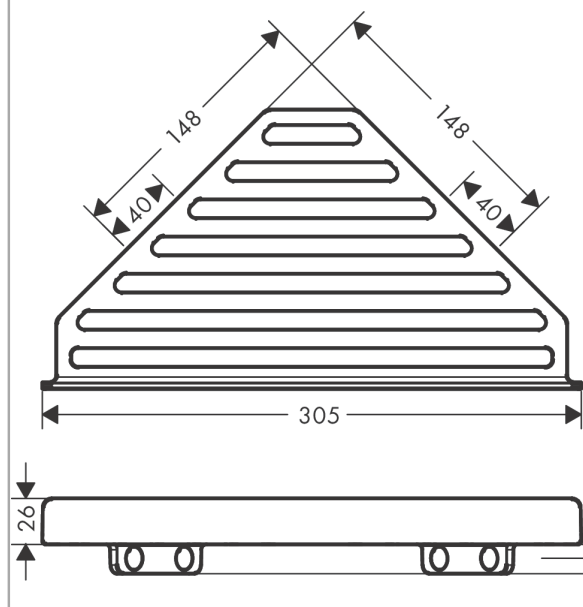

AddStoris Seifenkorb

Oberfläche: **Brushed Black Chrome** Artikelnummer: **41741340**

Beschreibung

Merkmale

- Wandmontage
- Material Halteelement: Metall
- mit Befestigungsmaterial
- verdeckte Befestigung
- Bohrabstand: 40 mm
- Durchmesser Bohrloch: 6 mm
- kann auch als Ablagefläche verwendet werden

Designpreise

reddot winner 2021

Produktabbildung

Maßzeichnung

AddStoris
Seifenkorb

Oberfläche: **Brushed Black Chrome**

Artikelnummer: **41741340**

Explosionszeichnung