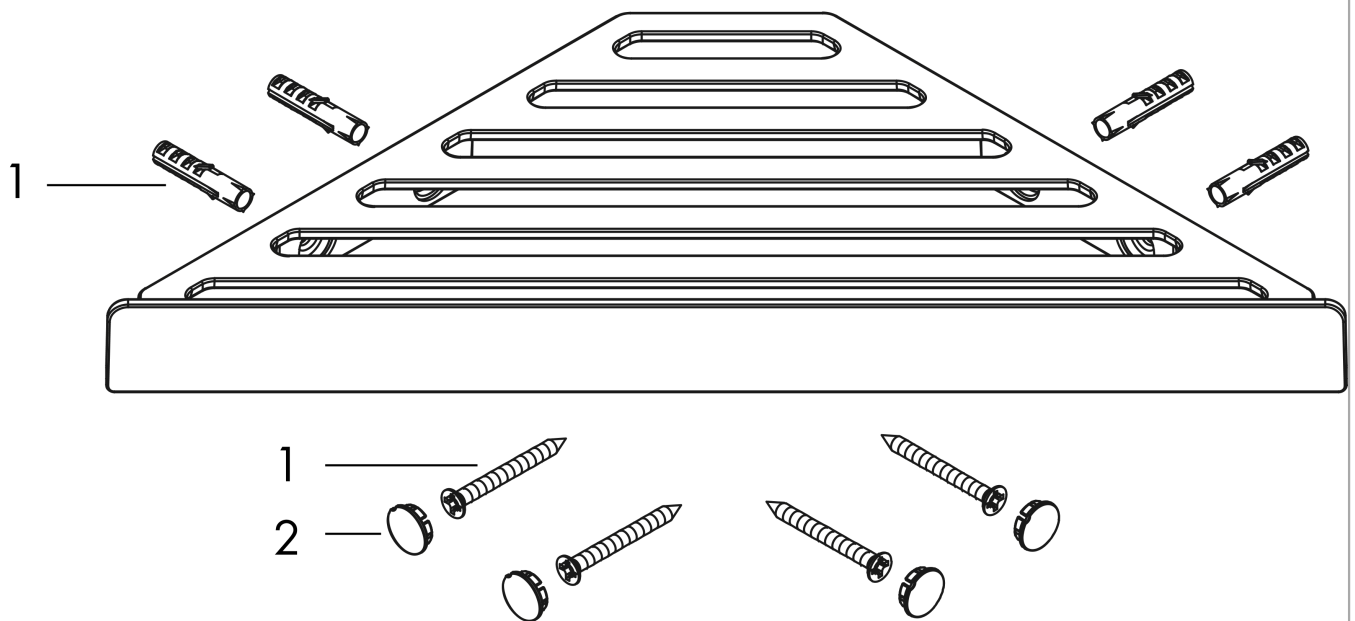

AddStoris
Seifenkorb

Oberfläche: **Brushed Black Chrome**

Artikelnummer: **41741340**

Explosionszeichnung

Baujahr: >04/21

AddStoris

Seifenkorb

Oberfläche: **Brushed Black Chrome** Artikelnummer: **41741340**

Ersatzteilliste

Baujahr: >04/21

Pos.	Beschreibung	Artikelnummer	PG	VE
1	Befestigungsteile	40915000	4	1
2	Abdeckkappen-Set	94205000	9	1