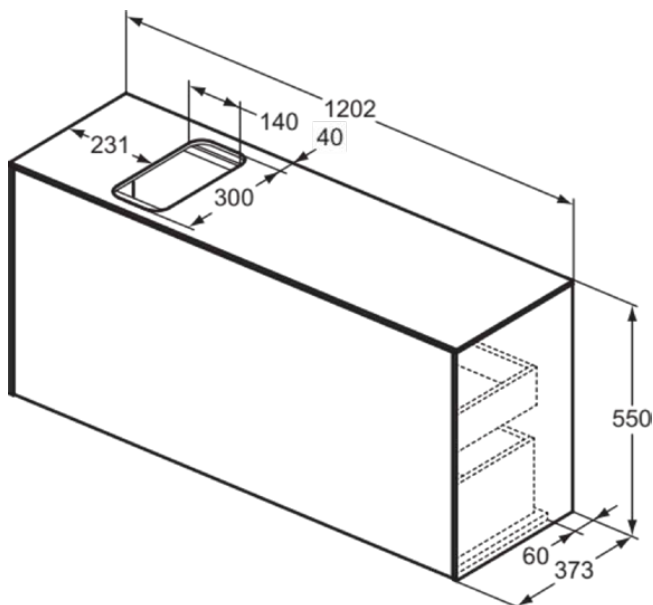

CONCA

T3938Y3

CONCA | Waschtisch-Unterschrank 1202x373x550 mm in sunset matt lackiert, 2 Schubladen | Vollauszug, Push-to-open, SoftClosing, Vormontiert, Nachhaltig gewonnenes Holz, Echtholz furnier

Bild & Zeichnung

Allgemeine Informationen

Produktkategorie:	Möbel
Produktart:	Waschtisch-Unterschrank
Marke:	Ideal Standard
Kollektion:	CONCA
Designer:	Palomba Serafini Associati
Colour:	Y3 - Sunset Matt Lackiert
Oberflächenveredelung:	Matt
Höhe (mm):	550
Breite (mm):	1202
Ausladung (mm):	373
Befestigungsart:	Befestigungsset
Nettogewicht (kg):	45.50
EAN Code:	8014140460633

CONCA

T3938Y3

CONCA | Waschtisch-Unterschrank 1202x373x550 mm in sunset matt lackiert, 2 Schubladen | Vollauszug, Push-to-open, SoftClosing, Vormontiert, Nachhaltig gewonnenes Holz, Echtholz furnier

Produktspezifikationen