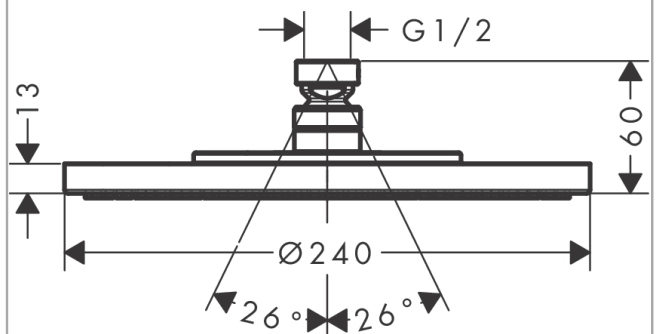

AXOR Starck
Kopfbrause 240 1jet
 Oberfläche: **Chrom** Artikelnummer: **28494000**

Merkmale

- Brausekopfgröße: 240 mm
- Strahlart: RainAir
- Kugelgelenk: Kopfbrause im Winkel verstellbar
- Material Strahlscheibe: Metall
- maximale Durchflussmenge bei 3 bar: 19 l/min
- Durchflussmenge RainAir Strahl (bei 3 bar): 19 l/min
- Mindestfließdruck: 1,5 bar
- Strahlscheibe zur Reinigung abnehmbar
- Montage: Decken- oder Wandmontage möglich
- Anschlussgewinde G ½
- für Durchlauferhitzer geeignet
- EPD Overhead Showers

Technologie

Zertifikate / Nachhaltigkeit

Produktabbildung

Maßzeichnung

AXOR Starck
Kopfbrause 240 1jet
 Oberfläche: **Chrom** Artikelnummer: **28494000**

Durchflussdiagramm

Die Verbrauchswerte wurden praxisnah mit den dazugehörigen Armaturen (Thermostat/Mischer/Unterputzventil) gemessen.

AXOR Starck
Kopfbrause 240 1jet
Oberfläche: **Chrom** Artikelnummer: **28494000**

Explosionszeichnung

Baujahr: >07/11

AXOR Starck
Kopfbrause 240 1jet
 Oberfläche: **Chrom** Artikelnummer: **28494000**

Ersatzteilliste