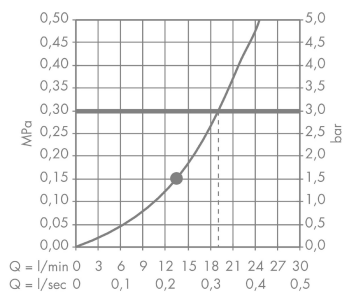

AXOR Starck
Kopfbrause 240 1jet
 Oberfläche: **Chrom** Artikelnummer: **28494000**

Merkmale

- Brausekopfgröße: 240 mm
- Strahlart: RainAir
- Kugelgelenk: Kopfbrause im Winkel verstellbar
- Material Strahlscheibe: Metall
- maximale Durchflussmenge bei 3 bar: 19 l/min
- Durchflussmenge RainAir Strahl (bei 3 bar): 19 l/min
- Mindestfließdruck: 1,5 bar
- Strahlscheibe zur Reinigung abnehmbar
- Montage: Decken- oder Wandmontage möglich
- Anschlussgewinde G ½
- für Durchlauferhitzer geeignet
- EPD Overhead Showers

Technologie

Zertifikate / Nachhaltigkeit

Produktabbildung

Maßzeichnung

AXOR Starck
Kopfbrause 240 1jet
 Oberfläche: **Chrom** Artikelnummer: **28494000**

Durchflussdiagramm

Die Verbrauchswerte wurden praxisnah mit den dazugehörigen Armaturen (Thermostat/Mischer/Unterputzventil) gemessen.