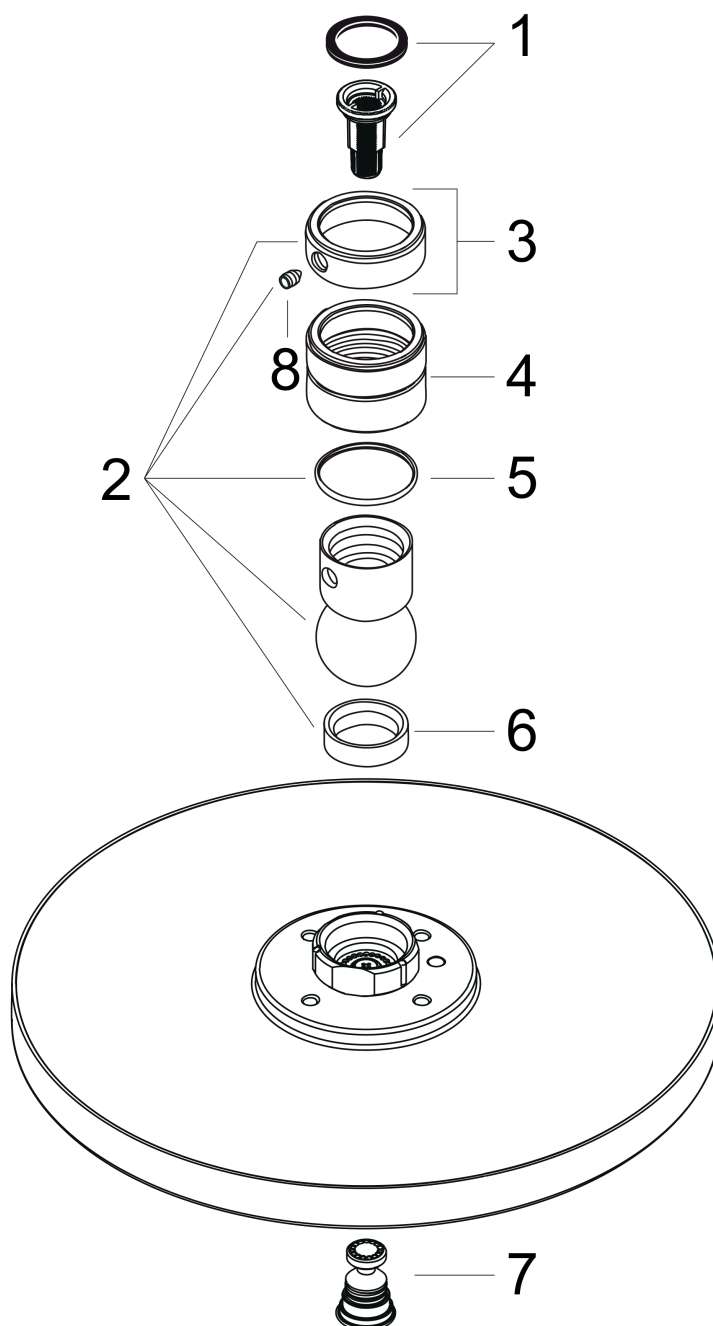

AXOR Starck
Kopfbrause 240 1jet
 Oberfläche: **Chrom** Artikelnummer: **28494000**

Merkmale

- Brausekopfgröße: 240 mm
- Strahlart: RainAir
- Kugelgelenk: Kopfbrause im Winkel verstellbar
- Material Strahlscheibe: Metall
- maximale Durchflussmenge bei 3 bar: 19 l/min
- Durchflussmenge RainAir Strahl (bei 3 bar): 19 l/min
- Mindestfließdruck: 1,5 bar
- Strahlscheibe zur Reinigung abnehmbar
- Montage: Decken- oder Wandmontage möglich
- Anschlussgewinde G ½
- für Durchlauferhitzer geeignet
- EPD Overhead Showers

Technologie

Zertifikate / Nachhaltigkeit

Produktabbildung

Maßzeichnung

AXOR Starck
Kopfbrause 240 1jet
 Oberfläche: **Chrom** Artikelnummer: **28494000**

Durchflussdiagramm

Die Verbrauchswerte wurden praxisnah mit den dazugehörigen Armaturen (Thermostat/Mischer/Unterputzventil) gemessen.

AXOR Starck
Kopfbrause 240 1jet
Oberfläche: **Chrom** Artikelnummer: **28494000**

Explosionszeichnung

Baujahr: >07/11

AXOR Starck
Kopfbrause 240 1jet
 Oberfläche: **Chrom** Artikelnummer: **28494000**

Ersatzteilliste

Baujahr: >07/11

Pos.		Artikelnummer	PG	VE
1	Filtereinsatz	97708000	2	1
2	Kugelgelenk	98941000	9	1
3	Sicherungsring	98942000	6	1
4	Mutter	97958000	2	1
5	Gleitring	97536000	2	1
6	Dichtung	97606000	2	1
7	Luftdüse	95794000	8	1
8	Madenschraube M4x6	97767000	1	1
a	Rückflußverhinderer	95699000	5	1