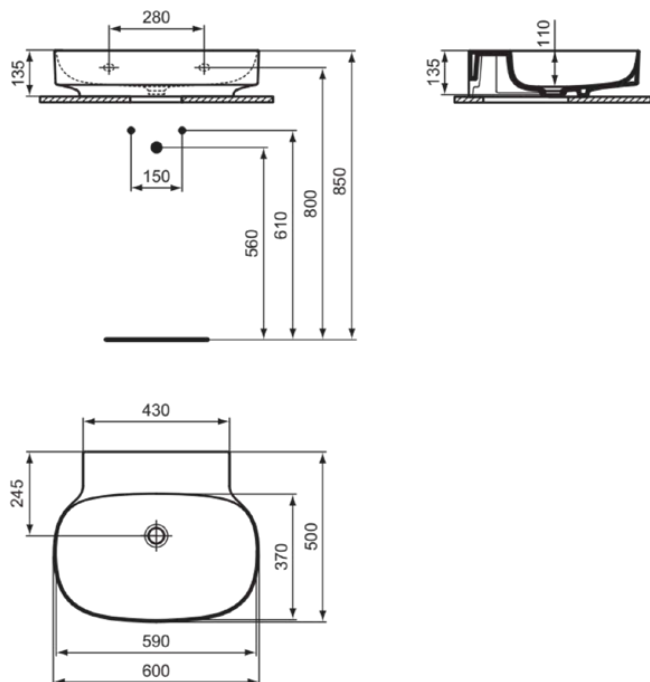

LINDA-X

T499001

LINDA-X | Waschtisch 600x500x135 mm in weiß glänzend, ohne Hahnloch, ohne Überlauf | Diamatec

Bild & Zeichnung

Allgemeine Informationen

Produktkategorie:	Waschtische
Produktart:	Waschtisch
Marke:	Ideal Standard
Kollektion:	LINDA-X
Designer:	Palomba Serafini Associati
Colour:	01 - Weiß Glänzend
Oberflächenveredelung:	glänzend
Maximale Höhe (mm):	135
Maximale Breite (mm):	600
Ausladung (mm):	500
Nettogewicht (kg):	14.00
EAN Code:	8014140492269

Features

Produktstandards & Zertifikate

Normen:	EN 14688
Declaration of Performance classification (DoP):	CL00

Produktspezifikationen

Farbcode:	01
Farbbeschreibung:	weiß glänzend
Diamatec Technologie:	Ja
Geschliffene Rückseite(n):	Nein
Geschliffene Unterseite:	Ja
Barrierefreies Produkt:	Nein
Mit Kettenöse:	Nein
Material:	Keramik
Materialspezifikation:	Diamatec
Anzahl von Hahnlöchern je Waschbecken:	0
Anzahl von Waschbecken:	1
Sichtbarer Überlauf:	Nein
PVD Technologie:	Nein
Ablagefläche:	Hinten
Oberflächenveredelung:	glänzend
Mit Rückwand:	Nein
Mit Verschlussstopfen:	Nein
Mit Überlauf:	Nein
Mit Siphon:	Nein
Befestigungsmaterial im Lieferumfang enthalten:	Nein

LINDA-X

T499001

LINDA-X | Waschtisch 600x500x135 mm in weiß glänzend, ohne Hahnloch, ohne Überlauf | Diamatec

Montageart: wandhängend

Empfohlene Ausschittschablone: TT0299731

Ihr Kontakt vor Ort:

België • Belgique