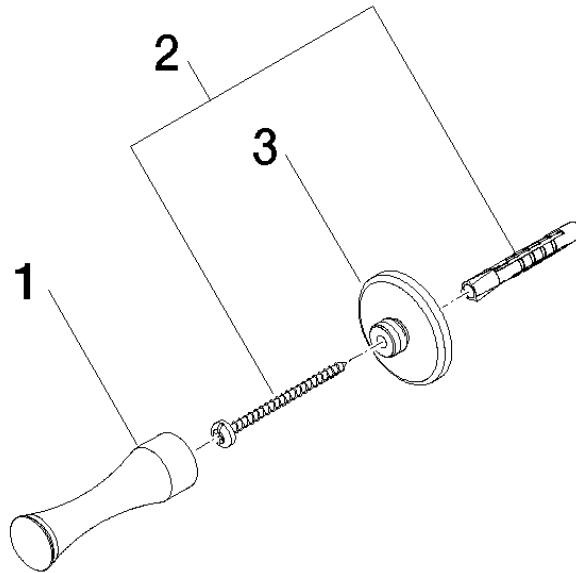

83 252 970

- Ausladung 75 mm

	Platin	83 252 970-08
	Chrom	83 252 970-00
	Platin gebürstet	83 252 970-06
	Messing (23kt Gold)	83 252 970-09
	Messing gebürstet (23kt Gold)	83 252 970-28
	Dark Platinum gebürstet	83 252 970-99

83 252 970

mm [inches]

83 252 970

Ersatzteile für die
anderen
Oberflächenvarianten
finden Sie hier:
Chrom

83 252 970

Ersatzteilstückliste

Nr.	Artikelnummer	Benennung	Verbaumenge	Lieferzeit
	08 18 60 504-08	Haken 20 x 70 x 20 mm - Platin	3	-