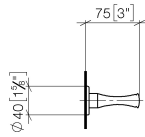

83 252 970

- Ausladung 75 mm

	Platin	83 252 970-08
	Chrom	83 252 970-00
	Platin gebürstet	83 252 970-06
	Messing (23kt Gold)	83 252 970-09
	Messing gebürstet (23kt Gold)	83 252 970-28
	Dark Platinum gebürstet	83 252 970-99

83 252 970

mm [inches]

83 252 970

Ersatzteile für die
anderen
Oberflächenvarianten
finden Sie hier:
Chrom

83 252 970

Ersatzteilstückliste

Nr.	Artikelnummer	Benennung	Verbaumenge	Lieferzeit
	08 18 60 504-08	Haken 20 x 70 x 20 mm - Platin	3	-