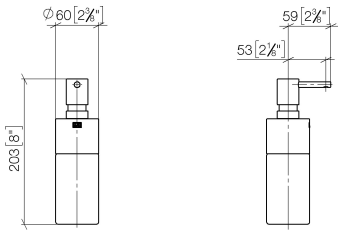

Spender Standmodell - Platin gebürstet

MEM

84 435 970

- Flasche aus Kristallglas, matt
- Breite 60 mm
- Höhe 200 mm
- 250 ml Flaschenvolumen
- Ausladung 59 mm

Passt zu ELIO, ENO, MEM, META SQUARE, SYNC, TARA und TARA ULTRA

84 435 970

mm [inches]

Produktversion ab 10/1/2023

Ersatzteile für die
anderen
Oberflächenvarianten
finden Sie hier:
Chrom

Spender Standmodell - Platin gebürstet

MEM

84 435 970

Ersatzteilstückliste

Produktversion ab 10/1/2023

Nr.	Artikelnummer	Benennung	Verbaumenge	Lieferzeit
	90 10 10 535 00-06	Lotionspender - Platin gebürstet	4	10