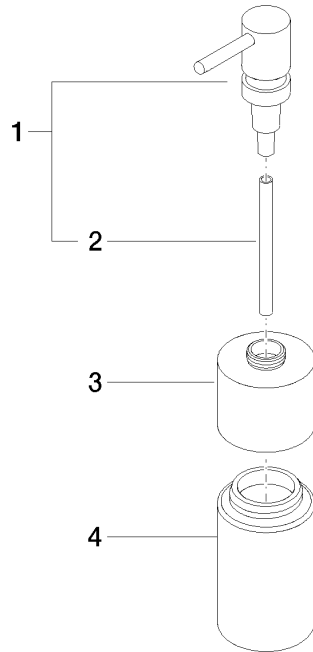

Spender Standmodell - Platin gebürstet

MEM

84 435 970

- Flasche aus Kristallglas, matt
- Breite 60 mm
- Höhe 200 mm
- 250 ml Flaschenvolumen
- Ausladung 59 mm

Passt zu ELIO, ENO, MEM, META SQUARE, SYNC, TARA und TARA ULTRA

Passt zu: MEM, TARA, ELIO, ENO, TARA ULTRA, SYNC, META SQUARE

	Platin gebürstet	84 435 970-06
	Chrom	84 435 970-00
	Platin	84 435 970-08
	Dark Chrome	84 435 970-19
	Light Gold	84 435 970-26
	Light Gold gebürstet	84 435 970-27
	Messing gebürstet (23kt Gold)	84 435 970-28
	Schwarz matt	84 435 970-33
	Bronze gebürstet	84 435 970-42
	Champagne gebürstet (22kt Gold)	84 435 970-46
	Champagne (22kt Gold)	84 435 970-47
	Chrom gebürstet	84 435 970-93
	Dark Platinum gebürstet	84 435 970-99

84 435 970

mm [inches]

Produktversion ab 10/1/2023

Ersatzteile für die
anderen
Oberflächenvarianten
finden Sie hier:
Chrom

Spender Standmodell - Platin gebürstet

MEM

84 435 970

Ersatzteilstückliste

Produktversion ab 10/1/2023

Nr.	Artikelnummer	Benennung	Verbaumenge	Lieferzeit
	90 10 10 535 00-06	Lotionspender - Platin gebürstet	4	10