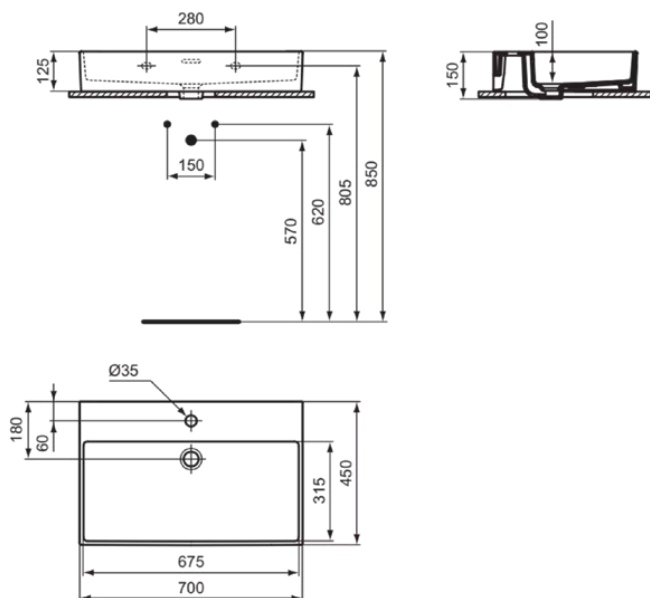

EXTRA

T3728V1

EXTRA | Waschtisch 700x450x150 mm in weiß seidenmatt, 1 Hahnloch, mit Überlauf | Platzsparender Waschtisch

Bild & Zeichnung

Allgemeine Informationen

Produktkategorie:	Waschtische
Produktart:	Waschtisch
Marke:	Ideal Standard
Kollektion:	EXTRA
Designer:	Palomba Serafini Associati
Colour:	V1 - Weiß Seidenmatt
Oberflächenveredelung:	satın
Maximale Höhe (mm):	150
Maximale Breite (mm):	700
Ausladung (mm):	450
Nettogewicht (kg):	17.50
EAN Code:	8014140487043

Features

Platzsparender Waschtisch

Produktstandards & Zertifikate

Normen:	EN 14688
Declaration of Performance classification (DoP):	CL25

Produktspezifikationen

Farbcode:	V1
Farbbeschreibung:	weiß seidenmatt
Barrierefreies Produkt:	Nein
Mit Kettenöse:	Nein
Material:	Keramik
Materialspezifikation:	Feinfeurton
Anzahl von Hahnöchern je Waschbecken:	1
Anzahl von Waschbecken:	1
Sichtbarer Überlauf:	Ja
PVD Technologie:	Nein
Ablagefläche:	Hinten
Oberflächenveredelung:	satın
Position des Hahnlochs:	Mitte
Form des Überlaufs:	Geschlitzt
Mit Rückwand:	Nein
Mit Verschlussstopfen:	Nein
Mit Überlauf:	Ja
Mit Siphon:	Nein
Befestigungsmaterial im Lieferumfang enthalten:	Nein
Montageart:	wandhängend

EXTRA

T3728V1

EXTRA | Waschtisch 700x450x150 mm in weiß seidenmatt, 1 Hahnloch, mit Überlauf | Platzsparender Waschtisch

Empfohlene Ausschittschablone: TT0299734

Ihr Kontakt vor Ort:

België • Belgique

Ideal Standard Produktions-GmbH
Corporate Village - Frame 21 Building
Da Vincilaan 2
B-1935 Zaventem
☎ +32 2 325 66 00
✉ +32 2 325 66 01
www.idealstandard.be