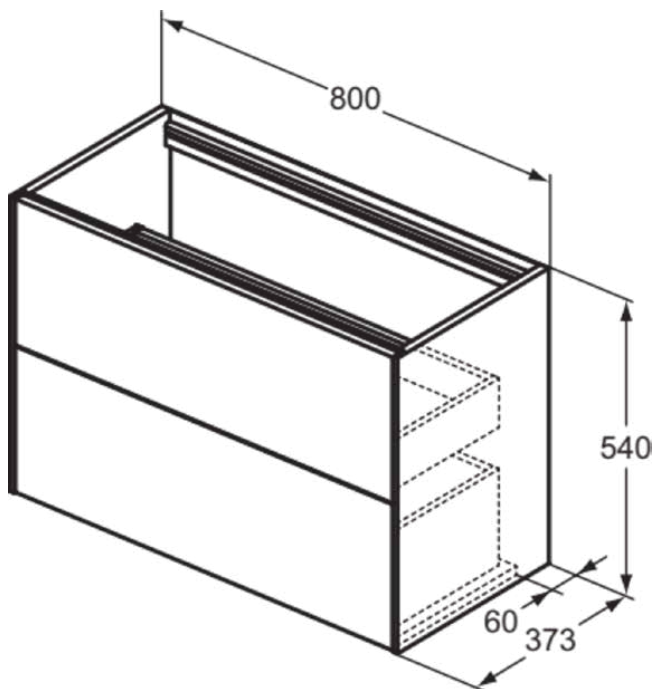

CONCA

T4352Y4

CONCA | Waschtisch-Unterschrank 800x373x540 mm in eiche geflammt furnier, 2 Schubladen | Vollauszug, Push-to-open, SoftClosing, Vormontiert, Nachhaltig gewonnenes Holz, Echtholz furnier

Bild & Zeichnung

Allgemeine Informationen

Produktkategorie:	Möbel
Produktart:	Waschtisch-Unterschrank
Marke:	Ideal Standard
Kollektion:	CONCA
Designer:	Palomba Serafini Associati
Colour:	Y4 - Eiche Geflammt Furnier
Oberflächenveredelung:	Matt
Höhe (mm):	540
Breite (mm):	800
Ausladung (mm):	373
Befestigungsart:	Befestigungsset
Nettogewicht (kg):	32.20
EAN Code:	8014140465577

CONCA

T4352Y4

CONCA | Waschtisch-Unterschrank 800x373x540 mm in eiche geflammt furnier, 2 Schubladen | Vollauszug, Push-to-open, SoftClosing, Vormontiert, Nachhaltig gewonnenes Holz, Echtholzfurnier

Produktspezifikationen