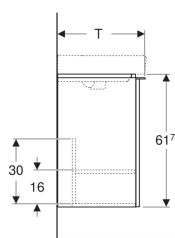

Geberit Smyle Square Unterschrank für Handwaschbecken, mit einer Tür

Beispielbild

Eigenschaften

- FSC™ C134279 zertifiziert
- Wandhängend
- Mit einer Tür
- Griff zum Öffnen
- Tür mit Dämpfungsmechanismus

- Für Serviceraum unterteilbar
- Mit einem versetzbaren Einlegeboden
- Feuchtigkeitsbeständig
- Vormontiert geliefert

Technische Daten

Werkstoff | Hochverdichtete Dreischicht-Holzspanplatte

Lieferumfang

- Unterschrank für Handwaschbecken
- Befestigungsmaterial

Art.-Nr.	Farbe / Oberfläche	B	B1	B2	Breite Waschtisch	H	T	T1	Tür	VE1
500.363.JL.1 *	Korpus und Front: sand-grau / lackiert hochglänzend Griff: sand-grau / pulverbeschichtet matt	49.2 cm	42.2 cm	42.2 cm	50 cm	61.7 cm	40.6 cm	27.6 cm	Anschlag rechts	1 St.