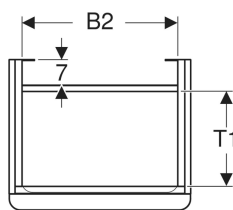

Geberit Smyle Square Unterschrank für Handwaschbecken, mit einer Tür

Beispielbild

Eigenschaften

- FSC™ C134279 zertifiziert
- Wandhängend
- Mit einer Tür
- Griff zum Öffnen
- Tür mit Dämpfungsmechanismus

- Für Serviceraum unterteilbar
- Mit einem versetzbaren Einlegeboden
- Feuchtigkeitsbeständig
- Vormontiert geliefert

Technische Daten

Werkstoff | Hochverdichtete Dreischicht-Holzspanplatte

Lieferumfang

- Unterschrank für Handwaschbecken
- Befestigungsmaterial

Art.-Nr.	Farbe / Oberfläche	B	B1	B2	Breite Waschtisch	H	T	T1	Tür	VE1
500.363.JL.1 *	Korpus und Front: sand-grau / lackiert hochglänzend Griff: sand-grau / pulverbeschichtet matt	49.2 cm	42.2 cm	42.2 cm	50 cm	61.7 cm	40.6 cm	27.6 cm	Anschlag rechts	1 St.