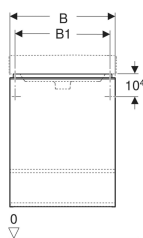

Geberit Smyle Square Unterschrank für Handwaschbecken, mit einer Tür

Beispielbild

Eigenschaften

- FSC™ C134279 zertifiziert
- Wandhängend
- Mit einer Tür
- Griff zum Öffnen
- Tür mit Dämpfungsmechanismus

- Für Serviceraum unterteilbar
- Mit einem versetzbaren Einlegeboden
- Feuchtigkeitsbeständig
- Vormontiert geliefert

Technische Daten

Werkstoff | Hochverdichtete Dreischicht-Holzspanplatte

Lieferumfang

- Unterschrank für Handwaschbecken
- Befestigungsmaterial

Art.-Nr.	Farbe / Oberfläche	B	B1	B2	Breite Waschtisch	H	T	T1	Tür	VE1
500.363.JL.1 *	Korpus und Front: sand-grau / lackiert hochglänzend Griff: sand-grau / pulverbeschichtet matt	49.2 cm	42.2 cm	42.2 cm	50 cm	61.7 cm	40.6 cm	27.6 cm	Anschlag rechts	1 St.