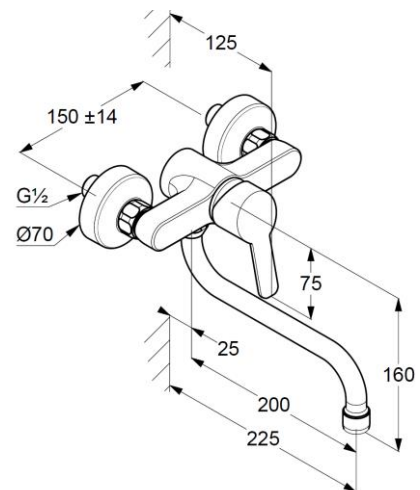

Technische Daten/ Technical Data

KLUDI LOGO NEO
Spültisch-Wand-Armatur
DN 15

Artikel- Nr.: 379240575

Oberfläche:
05 chrom

Artikeltext
Hersteller KLUDI GmbH & Co. KG
Typ: KLUDI LOGO NEO
Spültisch-Wand-Armatur
Artikel- Nr.: 379240575

Einhebelmischer
Wandmontage
geschlossener Hebel, Metall
Strahlregler M22

Keramik-Kartusche mit Heißwasserbegrenzung
Durchflussmenge bei 3 bar 12 l/min.
schwenkbarer Auslauf
S-Anschlüsse $G\frac{1}{2} \times G\frac{3}{4}$
Auslaufverschraubung $G\frac{3}{4}$

Produktabbildung/ Product picture

Maßzeichnung/ Dimensional drawing

Durchfluss/ Flow rate