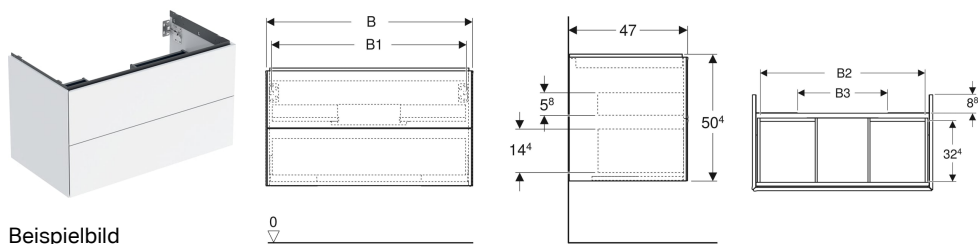

Geberit ONE Unterschrank für Waschtisch, mit zwei Schubladen

Eigenschaften

- FSC™ C134279 zertifiziert
- Wandhängend
- Komplettnutzbarer Stauraum in oberer Schublade
- Mit zwei Schubladen
- Push-to-open-Mechanismus zum Öffnen
- Schublade mit Selbsteinzug

- Feuchtigkeitsbeständig
- Vormontiert geliefert

Technische Daten

Werkstoff	Hochverdichtete Dreischicht-Holzspanplatte
Maximale Schubladenbelastung	30 kg

Lieferumfang

- Unterschrank für Waschtisch
- Befestigungsmaterial

Art.-Nr.	Farbe / Oberfläche	B	B1	B2	B3	Breite Waschtisch	H	T	VE1
505.265.00.2 *	weiß / lackiert matt	118.4 cm	113 cm	110.9 cm	74.4 cm	120 cm	50.4 cm	47 cm	1 St.

* Auftragsbezogene Produktion

Zubehör

- Geberit Set Schubladeneinsätze für obere Schublade
- Geberit Lichtleiste für Schublade, links und rechts, Länge 35 cm
- Geberit Steckdosenelement
- Geberit Steckdosenelement mit ComfortLight-Modul