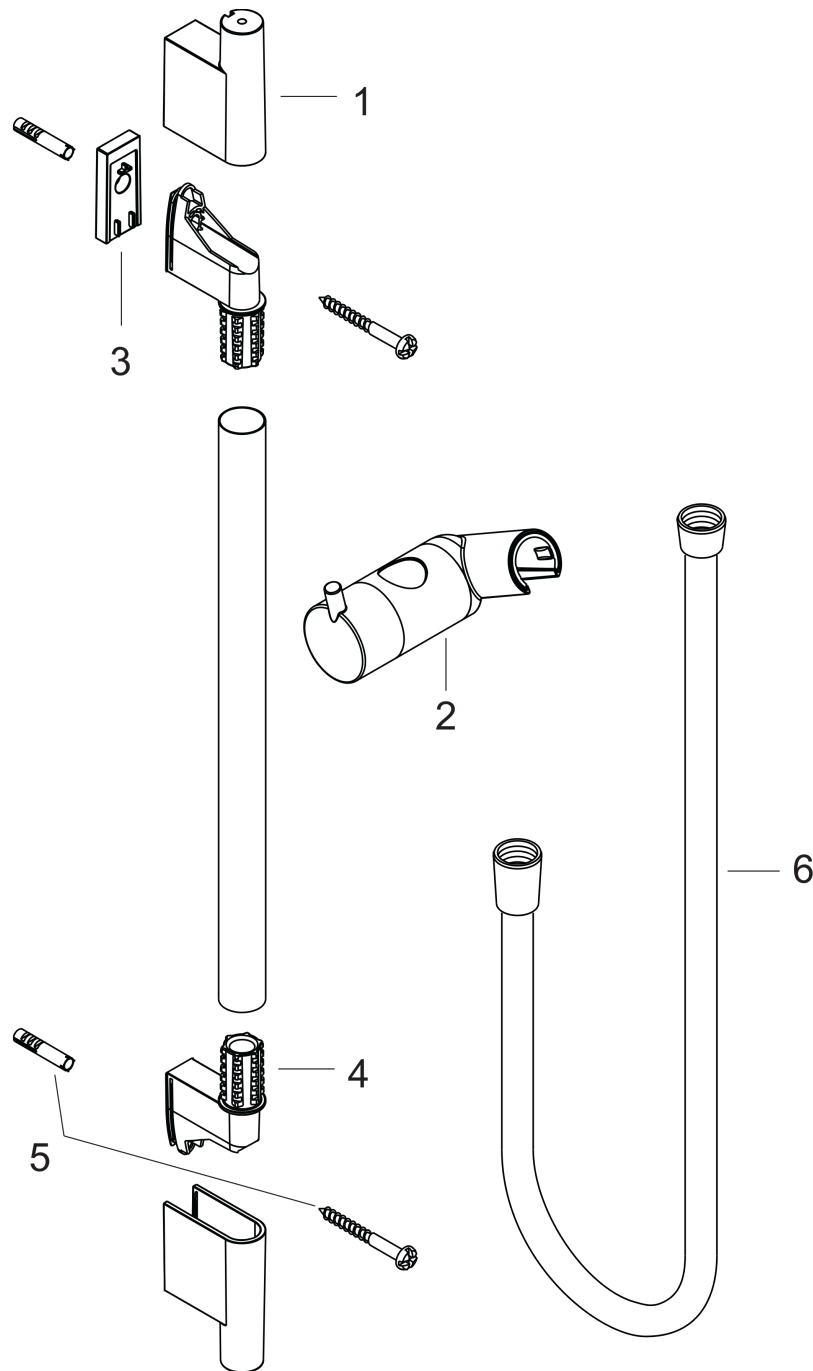

Unica

Brausestange S Puro 90 cm mit Isiflex Brauseschlauch 160 cm

Oberfläche: **Polished Gold Optic** Artikelnummer: **28631990**

Beschreibung

Merkmale

- besteht aus: Brausestange, Brauseschlauch, Handbrausehalterung
- brauseseitiger Drehwirbel gegen lästiges Verdrehen des Brauseschlauches
- Gesamtlänge Brausestange: 1008 mm
- Brausestangendurchmesser: 22 mm
- Profil Brausestange: rund
- Bohrabstand: 915 mm
- Handbrausehalterung aus Metall
- Handbrausehalterung mit Arretierung
- Handbrausehalterung stufenlos verstellbar
- Neigungswinkelverstellung über Raster
- Wandstützen aus Kunststoff

Designpreise

Produktabbildung

Maßzeichnung

Unica
Brausestange S Puro 90 cm mit Isiflex Brauseschlauch 160 cm
 Oberfläche: **Polished Gold Optic** Artikelnummer: **28631990**

Einbaubeispiel

Unica
Brausestange S Puro 90 cm mit Isiflex Brauseschlauch 160 cm
 Oberfläche: **Polished Gold Optic** Artikelnummer: **28631990**

Explosionszeichnung

Baujahr: >07/19

Unica

Brausestange S Puro 90 cm mit Isiflex Brauseschlauch 160 cm

Oberfläche: **Polished Gold Optic** Artikelnummer: **28631990**

Ersatzteilliste

Baujahr: >07/19

Pos.	Beschreibung	Artikelnummer	PG	VE
1	Abdeckung	97709990	59	1
2	Schieber kompl.	97651990	63	1
3	Fliesenausgleichsscheibe 7 mm	97450000	98	1
4	Wandstütze	96275000	3	1
5	Befestigungsteile	96179000	4	1
6	Brauseschlauch Isiflex'B 1,60 m	28276990	98	1