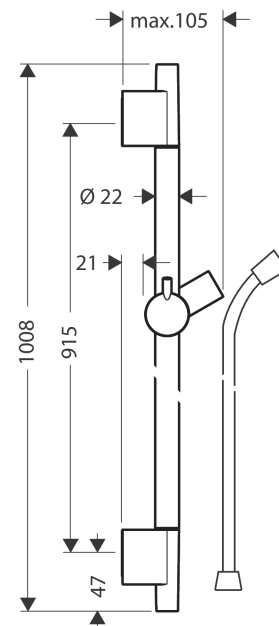

Unica

Brausestange S Puro 90 cm mit Isiflex Brauseschlauch 160 cm

Oberfläche: **Polished Gold Optic** Artikelnummer: **28631990**

Beschreibung

Merkmale

- besteht aus: Brausestange, Brauseschlauch, Handbrausehalterung
- brauseseitiger Drehwirbel gegen lästiges Verdrehen des Brauseschlauches
- Gesamtlänge Brausestange: 1008 mm
- Brausestangendurchmesser: 22 mm
- Profil Brausestange: rund
- Bohrabstand: 915 mm
- Handbrausehalterung aus Metall
- Handbrausehalterung mit Arretierung
- Handbrausehalterung stufenlos verstellbar
- Neigungswinkelverstellung über Raster
- Wandstützen aus Kunststoff

Designpreise

Produktabbildung

Maßzeichnung

Unica
Brausestange S Puro 90 cm mit Isiflex Brauseschlauch 160 cm
 Oberfläche: **Polished Gold Optic** Artikelnummer: **28631990**

Einbaubeispiel

Unica
Brausestange S Puro 90 cm mit Isiflex Brauseschlauch 160 cm
 Oberfläche: **Polished Gold Optic** Artikelnummer: **28631990**

Explosionszeichnung

Baujahr: >07/19

Unica

Brausestange S Puro 90 cm mit Isiflex Brauseschlauch 160 cm

Oberfläche: **Polished Gold Optic** Artikelnummer: **28631990**

Ersatzteilliste

Baujahr: >07/19

Pos.	Beschreibung	Artikelnummer	PG	VE
1	Abdeckung	97709990	59	1
2	Schieber kompl.	97651990	63	1
3	Fliesenausgleichsscheibe 7 mm	97450000	98	1
4	Wandstütze	96275000	3	1
5	Befestigungsteile	96179000	4	1
6	Brauseschlauch Isiflex'B 1,60 m	28276990	98	1