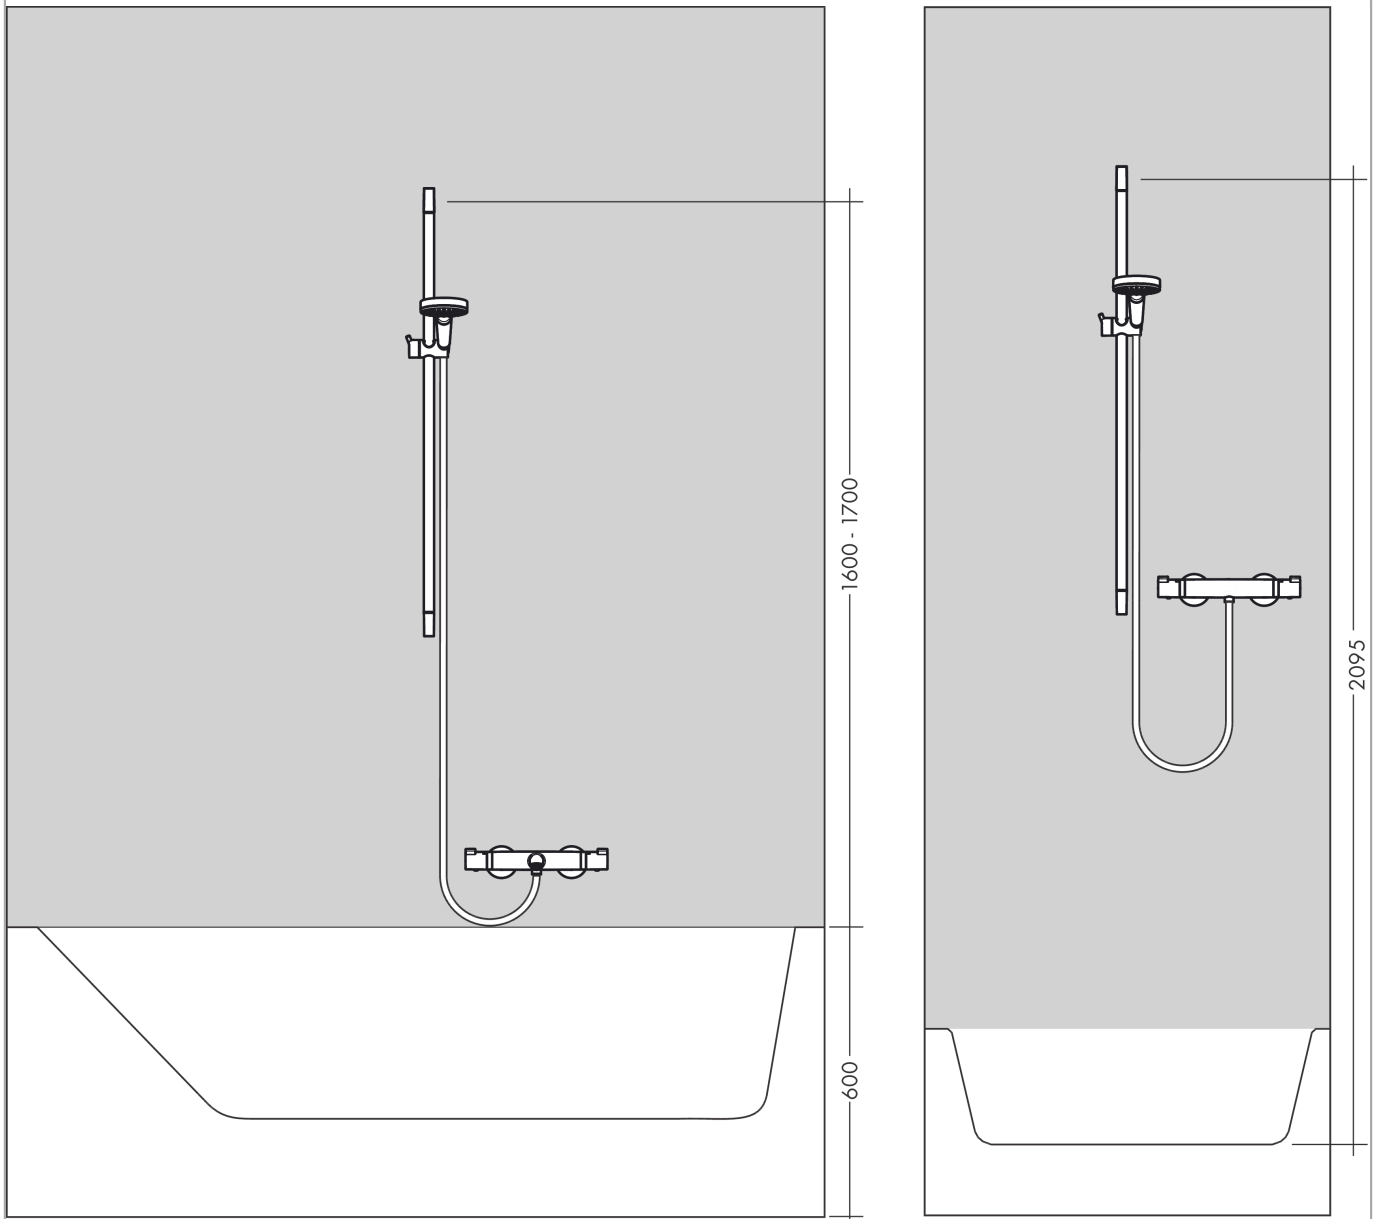

Unica

Brausestange S Puro 90 cm mit Isiflex Brauseschlauch 160 cm

Oberfläche: **Polished Gold Optic** Artikelnummer: **28631990**

Beschreibung

Merkmale

- besteht aus: Brausestange, Brauseschlauch, Handbrausehalterung
- brauseseitiger Drehwirbel gegen lästiges Verdrehen des Brauseschlauches
- Gesamtlänge Brausestange: 1008 mm
- Brausestangendurchmesser: 22 mm
- Profil Brausestange: rund
- Bohrabstand: 915 mm
- Handbrausehalterung aus Metall
- Handbrausehalterung mit Arretierung
- Handbrausehalterung stufenlos verstellbar
- Neigungswinkelverstellung über Raster
- Wandstützen aus Kunststoff

Designpreise

Produktabbildung

Maßzeichnung

Unica
Brausestange S Puro 90 cm mit Isiflex Brauseschlauch 160 cm
 Oberfläche: **Polished Gold Optic** Artikelnummer: **28631990**

Einbaubeispiel

Unica
Brausestange S Puro 90 cm mit Isiflex Brauseschlauch 160 cm
 Oberfläche: **Polished Gold Optic** Artikelnummer: **28631990**

Explosionszeichnung

Baujahr: >07/19

Unica

Brausestange S Puro 90 cm mit Isiflex Brauseschlauch 160 cm

Oberfläche: **Polished Gold Optic** Artikelnummer: **28631990**

Ersatzteilliste

Baujahr: >07/19

Pos.	Beschreibung	Artikelnummer	PG	VE
1	Abdeckung	97709990	59	1
2	Schieber kompl.	97651990	63	1
3	Fliesenausgleichsscheibe 7 mm	97450000	98	1
4	Wandstütze	96275000	3	1
5	Befestigungsteile	96179000	4	1
6	Brauseschlauch Isiflex'B 1,60 m	28276990	98	1