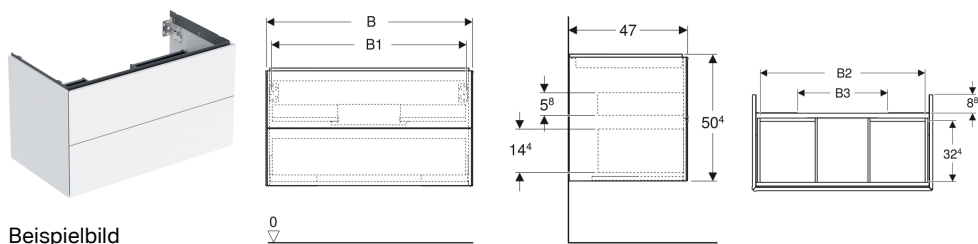

Geberit ONE Unterschrank für Waschtisch, mit zwei Schubladen

Eigenschaften

- FSC™ C134279 zertifiziert
- Wandhängend
- Kompletter nutzbarer Stauraum in oberer Schublade
- Mit zwei Schubladen
- Push-to-open-Mechanismus zum Öffnen
- Schublade mit Selbsteinzug

- Feuchtigkeitsbeständig
- Vormontiert geliefert

Technische Daten

Werkstoff	Hochverdichtete Dreischicht-Holzspanplatte
Maximale Schubladenbelastung	30 kg

Lieferumfang

- Unterschrank für Waschtisch
- Befestigungsmaterial

Art.-Nr.	Farbe / Oberfläche	B	B1	B2	B3	Breite Waschtisch	H	T	VE1
505.261.00.2 *	weiß / lackiert matt	59.2 cm	53.8 cm	51.7 cm	15.2 cm	60 cm	50.4 cm	47 cm	1 St.

* Auftragsbezogene Produktion

Zubehör

- Geberit Set Schubladeneinsätze für obere Schublade
- Geberit Lichteiste für Schublade, links und rechts, Länge 35 cm
- Geberit Steckdosenelement
- Geberit Steckdosenelement mit ComfortLight-Modul