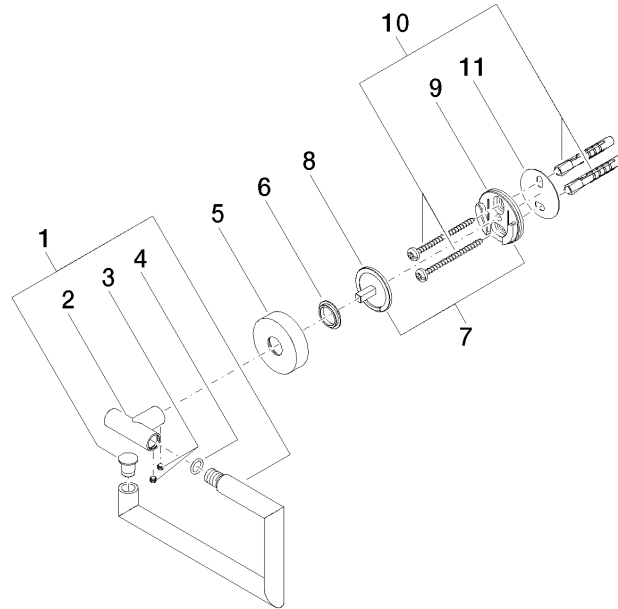

83 500 979

- Breite 150 mm
- Höhe 95 mm
- Rosette Ø 40 mm
- Ausladung 40 mm

Passt zu: LISSÉ, META

	Schwarz matt	83 500 979-33
	Chrom	83 500 979-00
	Platin gebürstet	83 500 979-06
	Dark Chrome	83 500 979-19
	Light Gold	83 500 979-26
	Light Gold gebürstet	83 500 979-27
	Bronze gebürstet	83 500 979-42
	Champagne gebürstet (22kt Gold)	83 500 979-46
	Champagne (22kt Gold)	83 500 979-47
	Chrom gebürstet	83 500 979-93
	Dark Platinum gebürstet	83 500 979-99

83 500 979

mm [inches]

83 500 979

Produktversion ab 7/1/2023

Ersatzteile für die
anderen
Oberflächenvarianten
finden Sie hier:
Chrom

Papierrollenhalter ohne Deckel - Schwarz matt

LISSE

83 500 979

Ersatzteilstückliste

Produktversion ab 7/1/2023

Nr.	Artikelnummer	Benennung	Verbaumenge	Lieferzeit
	90 28 22 626 00-33	Halter 150 x 80 x 13 mm - Schwarz matt	12	30