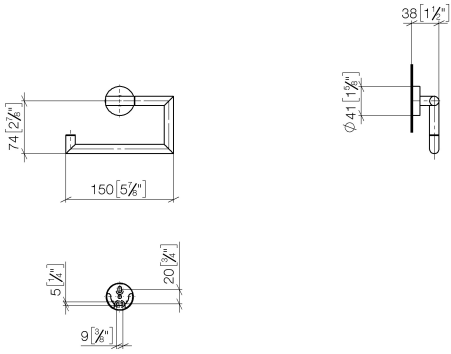

83 500 979

- Breite 150 mm
- Höhe 95 mm
- Rosette Ø 40 mm
- Ausladung 40 mm

Passt zu: LISSÉ, META

	Schwarz matt	83 500 979-33
	Chrom	83 500 979-00
	Platin gebürstet	83 500 979-06
	Dark Chrome	83 500 979-19
	Light Gold	83 500 979-26
	Light Gold gebürstet	83 500 979-27
	Bronze gebürstet	83 500 979-42
	Champagne gebürstet (22kt Gold)	83 500 979-46
	Champagne (22kt Gold)	83 500 979-47
	Chrom gebürstet	83 500 979-93
	Dark Platinum gebürstet	83 500 979-99

83 500 979

mm [inches]

83 500 979

Produktversion ab 7/1/2023

Ersatzteile für die
anderen
Oberflächenvarianten
finden Sie hier:
Chrom

Papierrollenhalter ohne Deckel - Schwarz matt

LISSE

83 500 979

Ersatzteilstückliste

Produktversion ab 7/1/2023

Nr.	Artikelnummer	Benennung	Verbaumenge	Lieferzeit
	90 28 22 626 00-33	Halter 150 x 80 x 13 mm - Schwarz matt	12	30