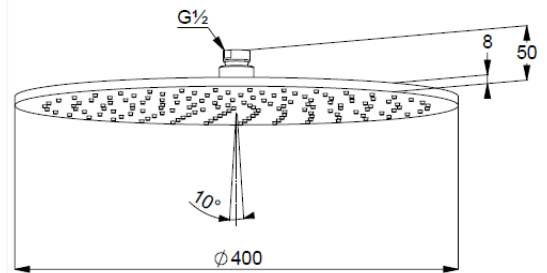

Technische Daten/ Technical Data

KLUDI A-QA
Kopfbrause 1 S
400mm
DN 15

Artikel- Nr.: 6434005-00

Oberfläche:
05 chrom

Artikeltext
Hersteller KLUDI GmbH & Co. KG
Typ: KLUDI A-QA
Kopfbrause 1 S
400mm
Artikel- Nr.: 6434005-00

Kopfbrause 1 S
mit einer Strahlart
mit Kalkschnellreinigung
Durchflussmenge bei 3 bar 23 l/min.
Anschlussgewinde G1/2
mit Kugelgelenk
Ø 400mm
Siebdichtung

Produktabbildung/ Product picture

Maßzeichnung/ Dimensional drawing