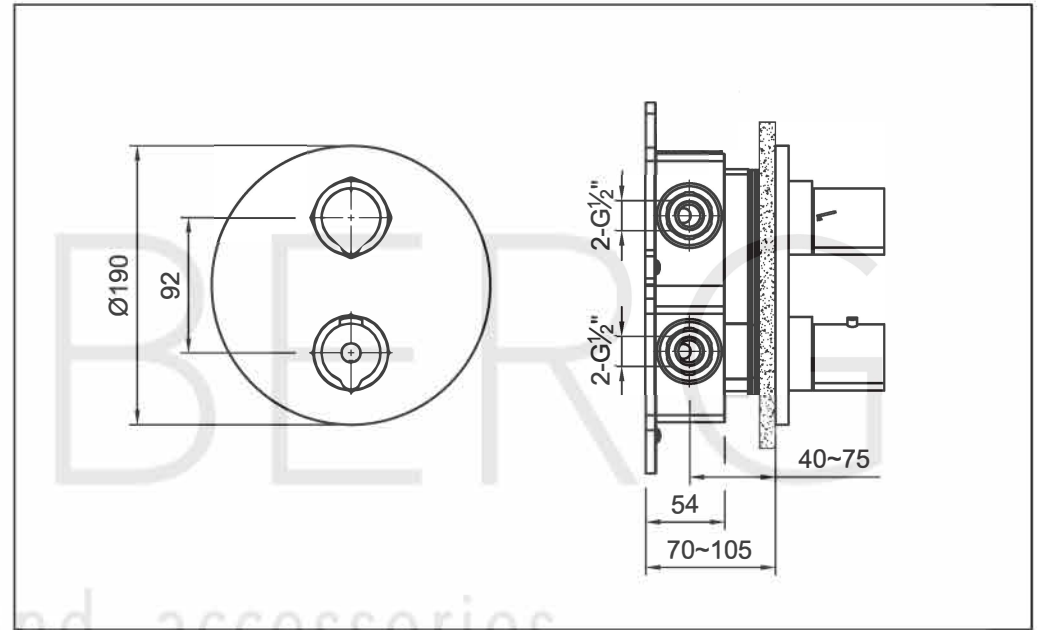

STEINBERG

Fertigmontageset

Art.Nr.100 4133 3 W

Installation

Technische Zeichnung

Explosionszeichnung