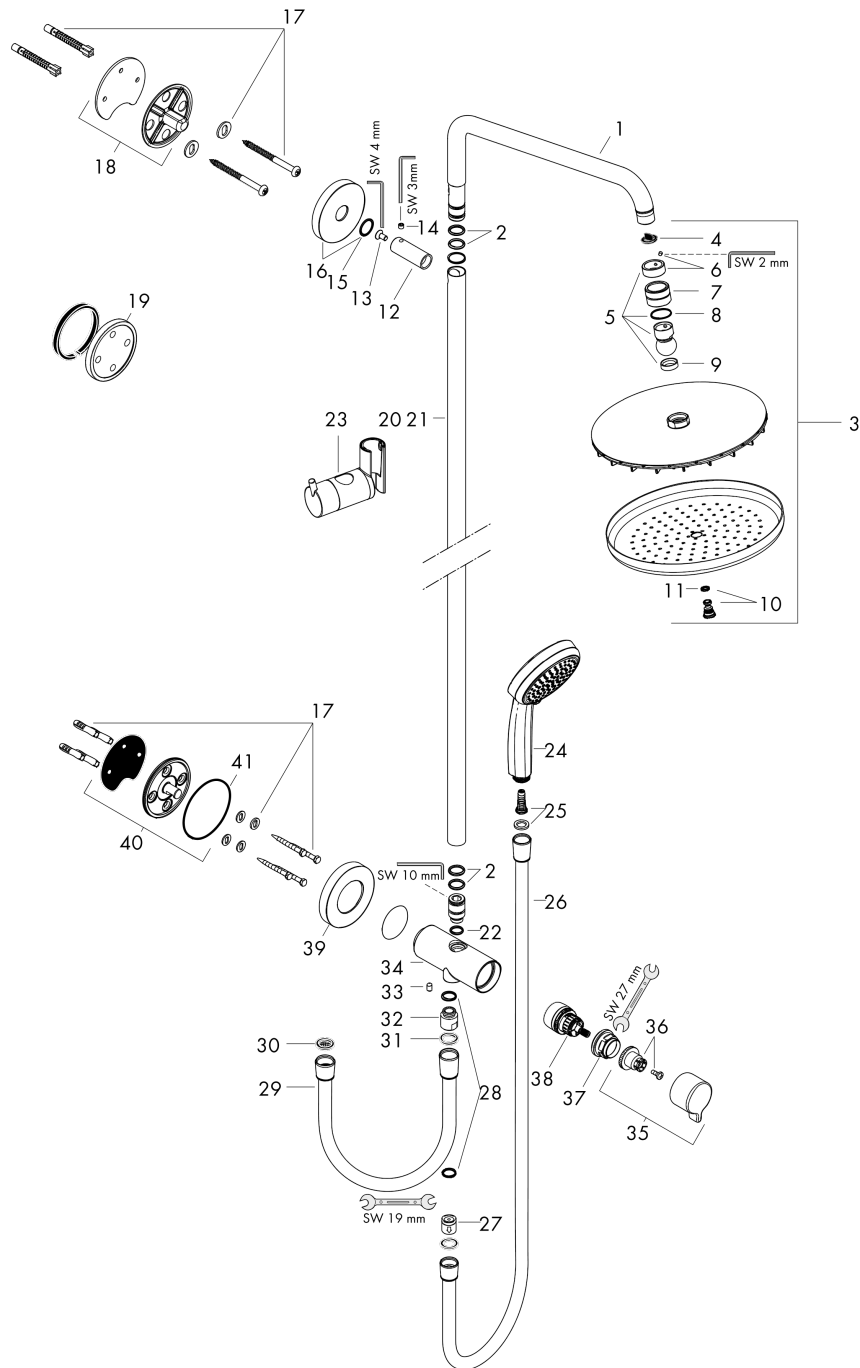

##### Merkmale

- besteht aus: Kopfbrause, Handbrause, Brauseschlauch, Handbrausehalterung, Brausestange
- Kopfbrause Croma 220
- Brausekopfgröße Kopfbrause: 220 mm
- Strahlart Kopfbrause: RainAir
- Oberfläche Strahlscheibe: chrom
- Durchflussmenge RainAir Strahl (bei 3 bar): 14 l/min
- Strahlart Handbrause: Rain, Massagestrahl, Shampoostrahl, Normalstrahl
- Durchfluss für Handbrause bei 3 bar: 14,5 l/min
- maximale Durchflussmenge für Showerpipe bei 3 bar: 18,5 l/min
- Mindestfließdruck: 1,7 bar
- min. Betriebsdruck: 1,7 bar
- max. Betriebsdruck: 6 bar
- Kugelgelenk: Kopfbrause im Winkel verstellbar
- Montageart: Aufputzinstallation
- Steigrohr in der Höhe ablängbar
- Brausestangendurchmesser: 22 mm
- höhenverstellbare Handbrausehalterung
- Brausearmlänge: 400 mm
- schwenkbarer Brausearm
- Wasseranschluss: Isiflex Brauseschlauch 80 cm
- Anschlussgröße: DN15
- Anschlussgewinde G ½
- für Durchlauferhitzer mit einer Leistung von 18 kW geeignet
- P-IX 19992/IBO
- EPD Showerpipes

Einbaubeispiel

**Croma**  
**Showerpipe 220 1jet Reno**  
 Oberfläche: **Chrom** Artikelnummer: **27224000**

Explosionszeichnung

Baujahr: >12/20