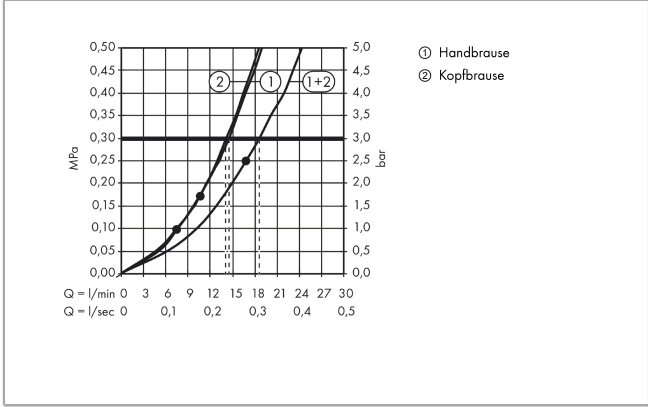

Durchflussdiagramm