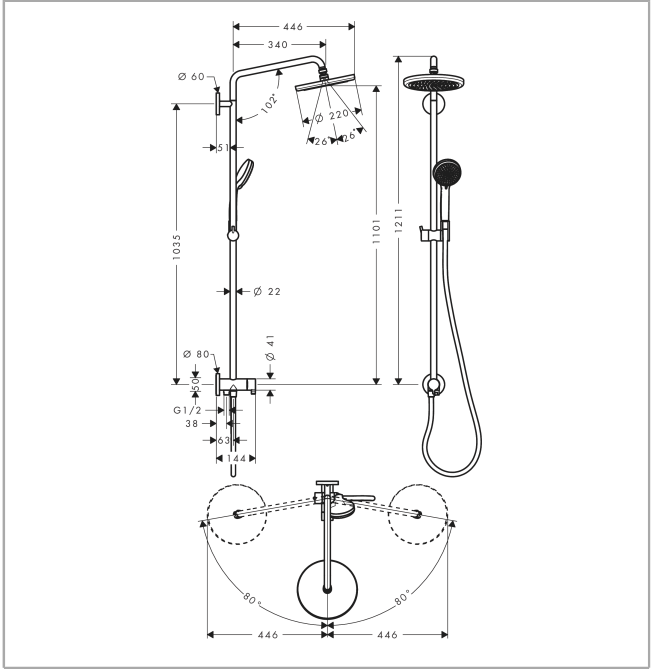

##### Merkmale

- besteht aus: Kopfbrause, Handbrause, Brauseschlauch, Handbrausehalterung, Brausestange
- Kopfbrause Croma 220
- Brausekopfgröße Kopfbrause: 220 mm
- Strahlart Kopfbrause: RainAir
- Oberfläche Strahlscheibe: chrom
- Durchflussmenge RainAir Strahl (bei 3 bar): 14 l/min
- Strahlart Handbrause: Rain, Massagestrahl, Shampoostrahl, Normalstrahl
- Durchfluss für Handbrause bei 3 bar: 14,5 l/min
- maximale Durchflussmenge für Showerpipe bei 3 bar: 18,5 l/min
- Mindestfließdruck: 1,7 bar
- min. Betriebsdruck: 1,7 bar
- max. Betriebsdruck: 6 bar
- Kugelgelenk: Kopfbrause im Winkel verstellbar
- Montageart: Aufputzinstallation
- Steigrohr in der Höhe ablängbar
- Brausestangendurchmesser: 22 mm
- höhenverstellbare Handbrausehalterung
- Brausearmlänge: 400 mm
- schwenkbarer Brausearm
- Wasseranschluss: Isiflex Brauseschlauch 80 cm
- Anschlussgröße: DN15
- Anschlussgewinde G ½
- für Durchlauferhitzer mit einer Leistung von 18 kW geeignet
- P-IX 19992/IBO
- EPD Showerpipes

#### Zertifikate / Nachhaltigkeit

**Croma**  
**Showerpipe 220 1jet Reno**  
 Oberfläche: **Chrom** Artikelnummer: **27224000**

**Produktabbildung**

**Maßzeichnung**

**Durchflussdiagramm**

**Croma**  
**Showerpipe 220 1jet Reno**  
 Oberfläche: **Chrom** Artikelnummer: **27224000**

Einbaubeispiel

**Croma**  
**Showerpipe 220 1jet Reno**  
 Oberfläche: **Chrom** Artikelnummer: **27224000**

Explosionszeichnung

Baujahr: >12/20