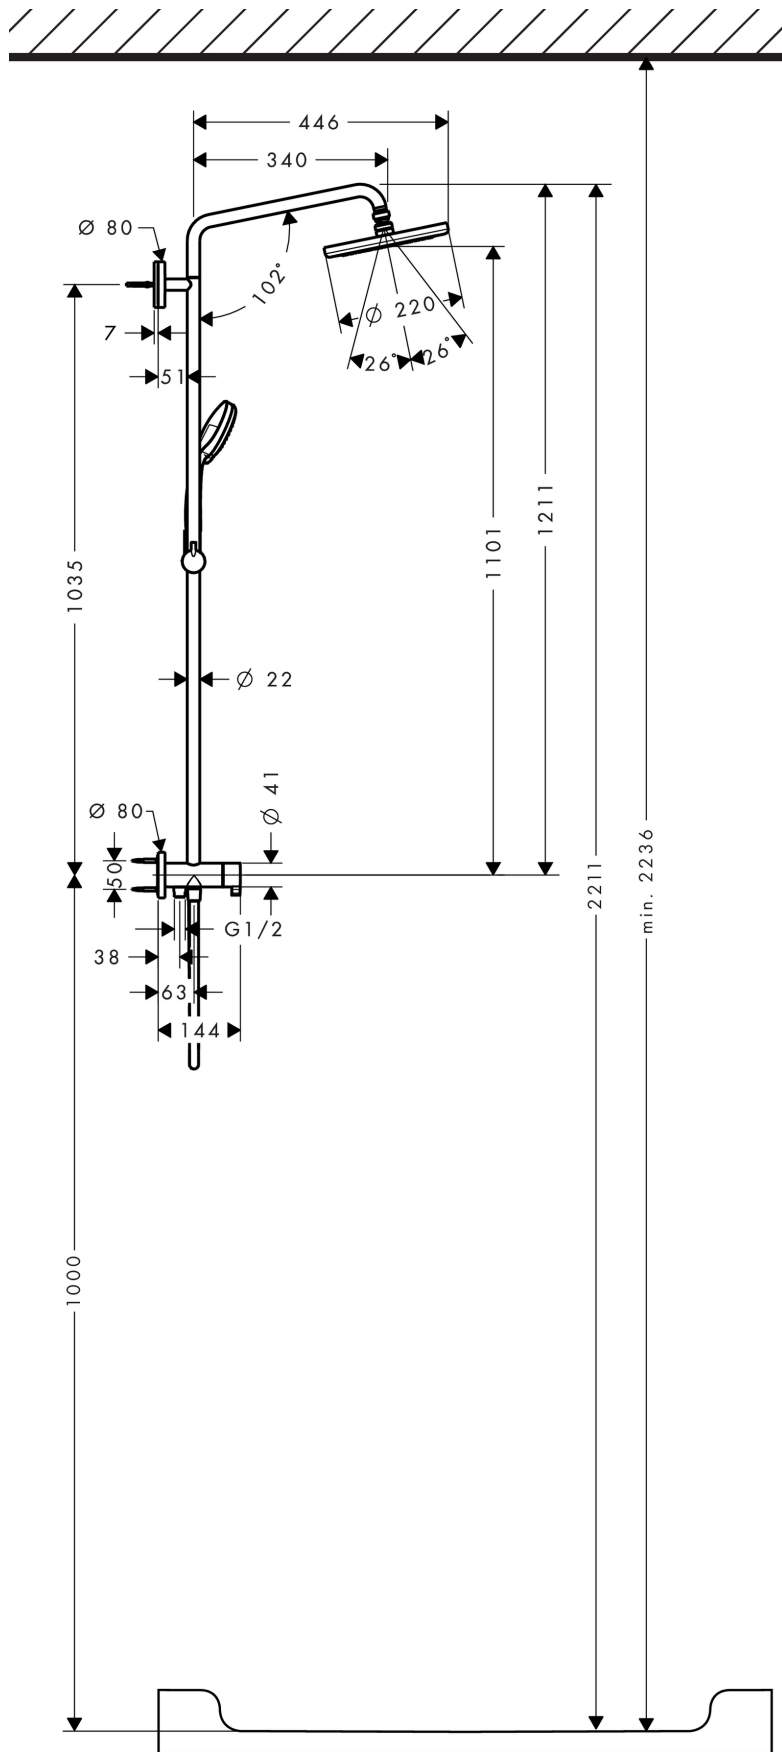

### Showerpipe 220 1jet Reno

Oberfläche: **Chrom** Artikelnummer: **27224000**

##### Merkmale

- besteht aus: Kopfbrause, Handbrause, Brauseschlauch, Handbrausehalterung, Brausestange
- Kopfbrause Croma 220
- Brausekopfgröße Kopfbrause: 220 mm
- Strahlart Kopfbrause: RainAir
- Oberfläche Strahlscheibe: chrom
- Durchflussmenge RainAir Strahl (bei 3 bar): 14 l/min
- Strahlart Handbrause: Rain, Massagestrahl, Shampoostrahl, Normalstrahl
- Durchfluss für Handbrause bei 3 bar: 14,5 l/min
- maximale Durchflussmenge für Showerpipe bei 3 bar: 18,5 l/min
- Mindestfließdruck: 1,7 bar
- min. Betriebsdruck: 1,7 bar
- max. Betriebsdruck: 6 bar
- Kugelgelenk: Kopfbrause im Winkel verstellbar
- Montageart: Aufputzinstallation
- Steigrohr in der Höhe ablängbar
- Brausestangendurchmesser: 22 mm
- höhenverstellbare Handbrausehalterung
- Brausearmlänge: 400 mm
- schwenkbarer Brausearm
- Wasseranschluss: Isiflex Brauseschlauch 80 cm
- Anschlussgröße: DN15
- Anschlussgewinde G ½
- für Durchlauferhitzer mit einer Leistung von 18 kW geeignet
- P-IX 19992/IBO
- EPD Showerpipes

#### Zertifikate / Nachhaltigkeit

**Croma**  
**Showerpipe 220 1jet Reno**  
 Oberfläche: **Chrom** Artikelnummer: **27224000**

**Produktabbildung**

**Maßzeichnung**

**Durchflussdiagramm**

**Croma**  
**Showerpipe 220 1jet Reno**  
 Oberfläche: **Chrom** Artikelnummer: **27224000**

Einbaubeispiel

**Croma**  
**Showerpipe 220 1jet Reno**  
 Oberfläche: **Chrom** Artikelnummer: **27224000**

Explosionszeichnung

Baujahr: >12/20