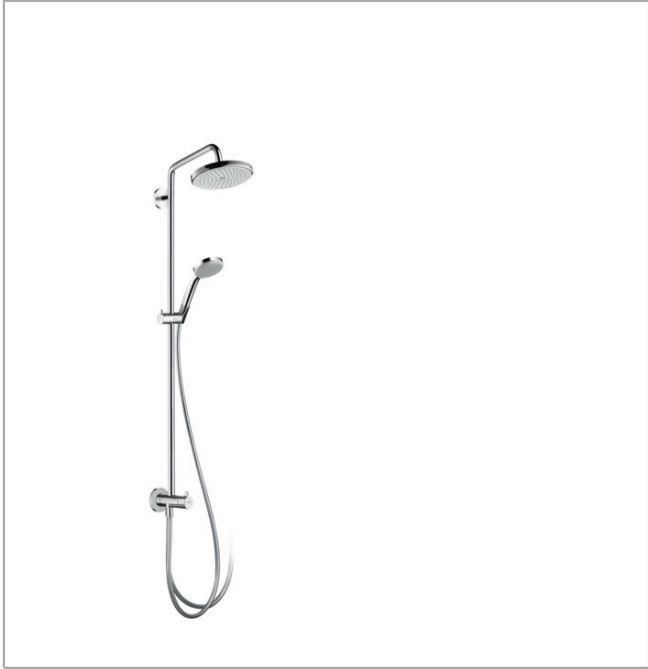

Croma
Showerpipe 220 1jet Reno
Oberfläche: **Chrom** Artikelnummer: **27224000**

Produktabbildung