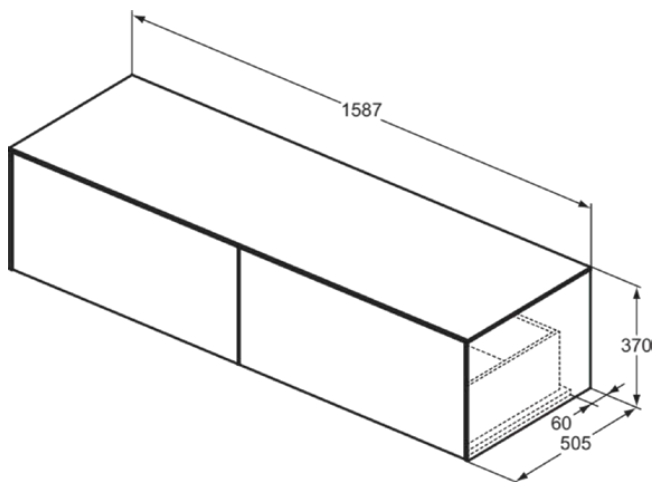

CONCA

T4315Y1

CONCA | Waschtisch-Unterschrank 1587x505x370 mm in weiß matt lackiert, 2 Schubladen | Vollauszug, Push-to-open, SoftClosing, Vormontiert, Nachhaltig gewonnenes Holz, Echtholz furnier

Bild & Zeichnung

Allgemeine Informationen

| | |
|------------------------|----------------------------|
| Produktkategorie: | Möbel |
| Produktart: | Waschtisch-Unterschrank |
| Marke: | Ideal Standard |
| Kollektion: | CONCA |
| Designer: | Palomba Serafini Associati |
| Colour: | Y1 - Weiß Matt Lackiert |
| Oberflächenveredelung: | Matt |
| Höhe (mm): | 370 |
| Breite (mm): | 1587 |
| Ausladung (mm): | 505 |
| Befestigungsart: | Befestigungsset |
| Nettogewicht (kg): | 59,00 |
| EAN Code: | 8014140463610 |