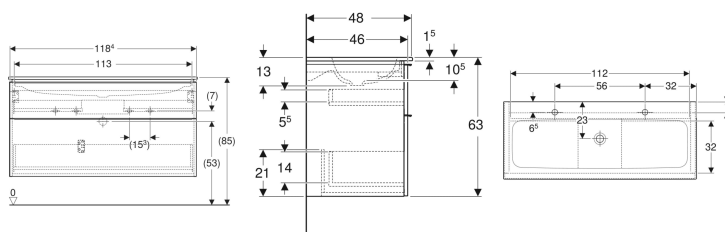

## Geberit iCon Set Möbelwaschtisch schmaler Rand, mit Unterschrank, zwei Schubladen und Waschbeckenanschluss

Beispielbild

### Eigenschaften

- FSC™ C134279 zertifiziert
- Wandhängend
- Mit zwei Schubladen
- Schmäler Rand
- Schublade mit Selbststeinzug
- Griff zum Öffnen
- Griff austauschbar
- Schublade ohne Geruchsverschlussausschnitt

### Technische Daten

Werkstoff	Sanitärkeramik / Hochverdichtete Dreischicht-Holzspanplatte
Maximale Schubladenbelastung	30 kg

### Zusätzlich zu bestellen

- Geberit Tauchrohrgeruchsverschluss für Waschbecken, Raumsparmodell, Abgang horizontal

Art.-Nr.	Farbe / Oberfläche	Hahnloch	Überlauf	B	H	T	VE1
502.338.JR.1 *	Waschtisch: weiß Korpus und Front: Nussbaum hickory / Melamin Holzstruktur Griff: lava / pulverbeschichtet matt	links und rechts	ohne	120 cm	63 cm	48 cm	1 St.