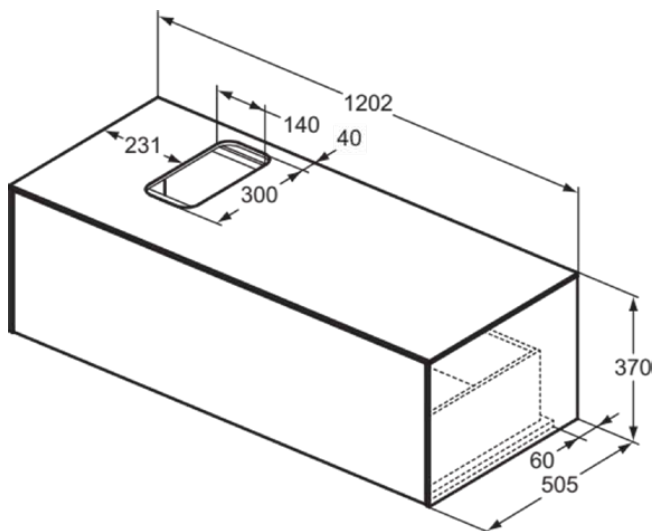

CONCA

T3932Y3

CONCA | Waschtisch-Unterschrank 1202x505x370 mm in sunset matt lackiert, 1 Schublade | Vollauszug, Push-to-open, SoftClosing, Vormontiert, Nachhaltig gewonnenes Holz, Echtholz furnier

Bild & Zeichnung

Allgemeine Informationen

Produktkategorie:	Möbel
Produktart:	Waschtisch-Unterschrank
Marke:	Ideal Standard
Kollektion:	CONCA
Designer:	Palomba Serafini Associati
Colour:	Y3 - Sunset Matt Lackiert
Oberflächenveredelung:	Matt
Höhe (mm):	370
Breite (mm):	1202
Ausladung (mm):	505
Befestigungsart:	Befestigungsset
Nettogewicht (kg):	41.00
EAN Code:	8014140460275