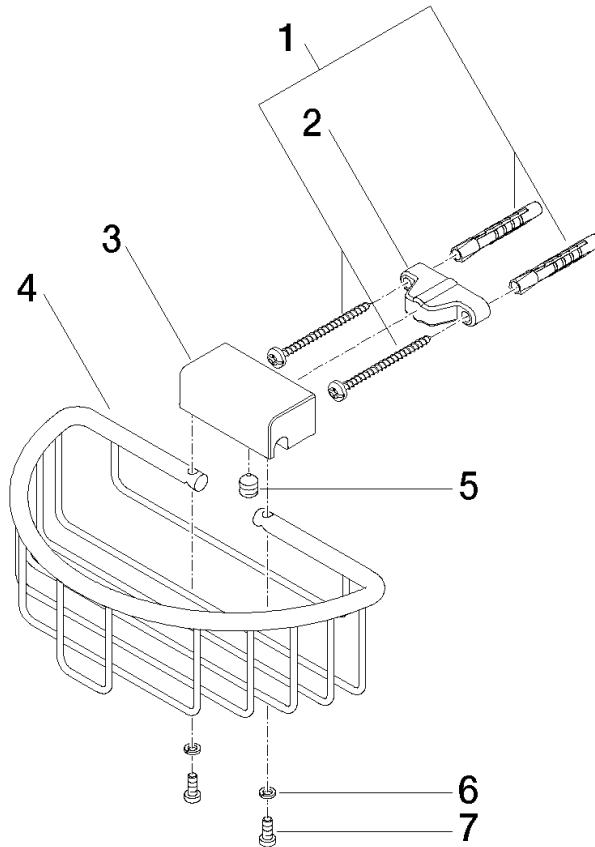

Duschkorb für Wandmontage - Platin gebürstet

MEM

83 290 970

- Breite 200 mm
- Höhe 70 mm
- Ausladung 115 mm

Passt zu: MEM, CL.1, TARA, LISSÉ,
MADISON, VAIA, META, CYO

	Platin gebürstet	83 290 970-06
	Chrom	83 290 970-00
	Platin	83 290 970-08
	Messing (23kt Gold)	83 290 970-09
	Dark Chrome	83 290 970-19
	Light Gold	83 290 970-26
	Light Gold gebürstet	83 290 970-27
	Messing gebürstet (23kt Gold)	83 290 970-28
	Schwarz matt	83 290 970-33
	Bronze gebürstet	83 290 970-42
	Champagne gebürstet (22kt Gold)	83 290 970-46
	Champagne (22kt Gold)	83 290 970-47
	Chrom gebürstet	83 290 970-93
	Dark Platin gebürstet	83 290 970-99

83 290 970

mm [inches]

83 290 970

Produktversion ab 10/1/2023

Ersatzteile für die
anderen
Oberflächenvarianten
finden Sie hier:
Chrom

Duschkorb für Wandmontage - Platin gebürstet

MEM

83 290 970

Ersatzteilstückliste

Produktversion ab 10/1/2023

Nr.	Artikelnummer	Benennung	Verbaumenge	Lieferzeit
	05 30 31 025 00 90	Befestigung Schraube Halbrundkopf 4,5 x 60 mm -	9	2