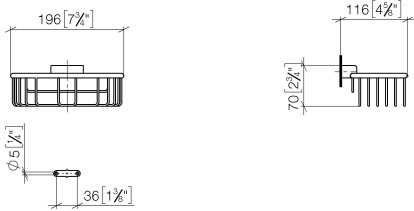

Duschkorb für Wandmontage - Platin gebürstet

MEM

83 290 970

- Breite 200 mm
- Höhe 70 mm
- Ausladung 115 mm

Passt zu: MEM, CL.1, TARA, LISSÉ,
MADISON, VAIA, META, CYO

	Platin gebürstet	83 290 970-06
	Chrom	83 290 970-00
	Platin	83 290 970-08
	Messing (23kt Gold)	83 290 970-09
	Dark Chrome	83 290 970-19
	Light Gold	83 290 970-26
	Light Gold gebürstet	83 290 970-27
	Messing gebürstet (23kt Gold)	83 290 970-28
	Schwarz matt	83 290 970-33
	Bronze gebürstet	83 290 970-42
	Champagne gebürstet (22kt Gold)	83 290 970-46
	Champagne (22kt Gold)	83 290 970-47
	Chrom gebürstet	83 290 970-93
	Dark Platin gebürstet	83 290 970-99

83 290 970

mm [inches]

83 290 970

Produktversion ab 10/1/2023

Ersatzteile für die
anderen
Oberflächenvarianten
finden Sie hier:
Chrom

Duschkorb für Wandmontage - Platin gebürstet

MEM

83 290 970

Ersatzteilstückliste

Produktversion ab 10/1/2023

Nr.	Artikelnummer	Benennung	Verbaumenge	Lieferzeit
	05 30 31 025 00 90	Befestigung Schraube Halbrundkopf 4,5 x 60 mm -	9	2