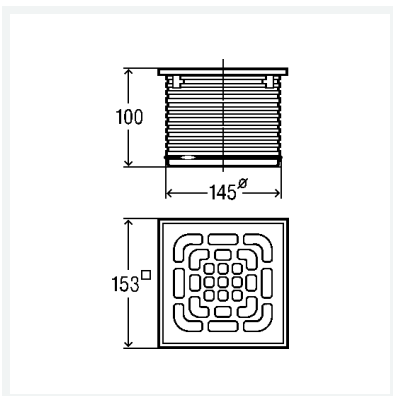

## Advantix-Aufsatz

- Systemmaß 145

### Ausstattung

Rahmen Edelstahl 1.4404, Rost Edelstahl 1.4301 gezogen, Rückstaudichtung

**Modell 4922.6**

**Artikel 555 511**

Hinweis:  
nicht verschraubt

## Eigenschaften

Belastungsklasse	BLK	K=300 kg
Länge	L	150
Breite	B	150
Höhe	H	5
Gewicht	488,1 g	
Volumen	3108 cm <sup>3</sup>	