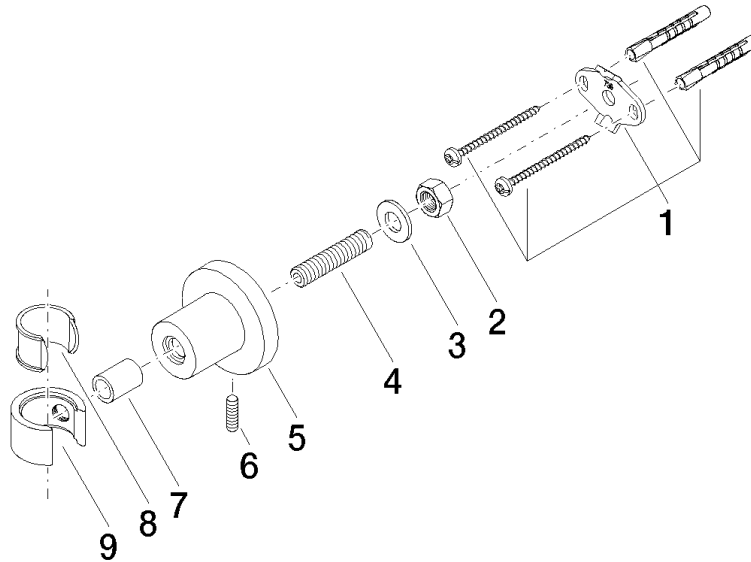

28 050 892

• Rosette Ø 55 mm

| | | |
|--|---------------------------------|---------------|
|  | Platin | 28 050 892-08 |
|  | Chrom | 28 050 892-00 |
|  | Platin gebürstet | 28 050 892-06 |
|  | Dark Chrome | 28 050 892-19 |
|  | Light Gold gebürstet | 28 050 892-27 |
|  | Messing gebürstet (23kt Gold) | 28 050 892-28 |
|  | Schwarz matt | 28 050 892-33 |
|  | Bronze gebürstet | 28 050 892-42 |
|  | Champagne gebürstet (22kt Gold) | 28 050 892-46 |
|  | Champagne (22kt Gold) | 28 050 892-47 |
|  | Chrom gebürstet | 28 050 892-93 |
|  | Dark Platinum gebürstet | 28 050 892-99 |

28 050 892

mm [inches]

28 050 892

Produktversion ab 4/1/2024

Ersatzteile für die
anderen
Oberflächenvarianten
finden Sie hier:
Chrom

28 050 892

Ersatzteilstückliste

Produktversion ab 4/1/2024

| Nr. | Artikelnummer | Benennung | Verbaumenge | Lieferzeit |
|-----|--------------------|-------------------------------------|-------------|------------|
| | 05 17 20 739 00 90 | Befestigungssatz 150 x 65 x 10 mm - | 9 | 2 |