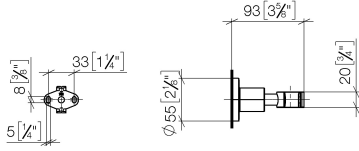

28 050 892

• Rosette Ø 55 mm

| | | |
|--|---------------------------------|---------------|
|  | Platin | 28 050 892-08 |
|  | Chrom | 28 050 892-00 |
|  | Platin gebürstet | 28 050 892-06 |
|  | Dark Chrome | 28 050 892-19 |
|  | Light Gold gebürstet | 28 050 892-27 |
|  | Messing gebürstet (23kt Gold) | 28 050 892-28 |
|  | Schwarz matt | 28 050 892-33 |
|  | Bronze gebürstet | 28 050 892-42 |
|  | Champagne gebürstet (22kt Gold) | 28 050 892-46 |
|  | Champagne (22kt Gold) | 28 050 892-47 |
|  | Chrom gebürstet | 28 050 892-93 |
|  | Dark Platinum gebürstet | 28 050 892-99 |

28 050 892

mm [inches]

28 050 892

Produktversion ab 4/1/2024

Ersatzteile für die
anderen
Oberflächenvarianten
finden Sie hier:
Chrom

28 050 892

Ersatzteilstückliste

Produktversion ab 4/1/2024

| Nr. | Artikelnummer | Benennung | Verbaumenge | Lieferzeit |
|-----|--------------------|-------------------------------------|-------------|------------|
| | 05 17 20 739 00 90 | Befestigungssatz 150 x 65 x 10 mm - | 9 | 2 |