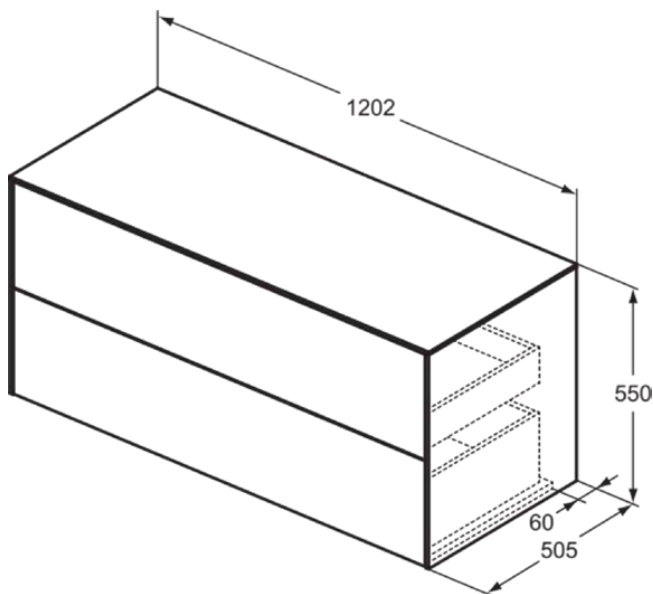

CONCA

T4324Y3

CONCA | Waschtisch-Unterschrank 1202x505x550 mm in sunset matt lackiert, 2 Schubladen | Vollauszug, Push-to-open, SoftClosing, Vormontiert, Nachhaltig gewonnenes Holz, Echtholz furnier

Bild & Zeichnung

Allgemeine Informationen

Produktkategorie:	Möbel
Produktart:	Waschtisch-Unterschrank
Marke:	Ideal Standard
Kollektion:	CONCA
Designer:	Palomba Serafini Associati
Colour:	Y3 - Sunset Matt Lackiert
Oberflächenveredelung:	Matt
Höhe (mm):	550
Breite (mm):	1202
Ausladung (mm):	505
Befestigungsart:	Befestigungsset
Nettogewicht (kg):	56.40
EAN Code:	8014140464174

CONCA

T4324Y3

CONCA | Waschtisch-Unterschrank 1202x505x550 mm in sunset matt lackiert, 2 Schubladen | Vollauszug, Push-to-open, SoftClosing, Vormontiert, Nachhaltig gewonnenes Holz, Echtholz furnier

Produktspezifikationen