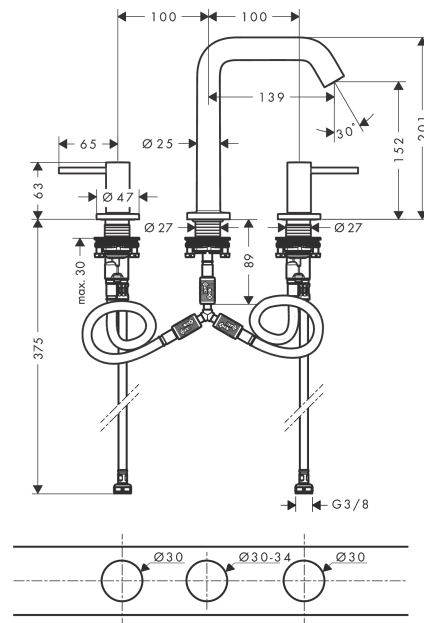

Tecturis S

3-Loch Waschtischarmatur 150 EcoSmart+ mit Push-Open Ablaufgarnitur

Oberfläche: **Brushed Bronze** Artikelnummer: **73330140**

Beschreibung

Merkmale

- besteht aus: 3-Loch Waschtischarmatur, Ablaufgarnitur
- ComfortZone 150
- Ausladung: 139 mm
- Auslaufhöhe: 152 mm
- Griffvariante: Hebelgriff
- Strahlart: Normalstrahl
- maximale Durchflussmenge bei 3 bar: 4 l/min
- Keramikmischsystem
- für Durchlauferhitzer geeignet
- Push-Open Ablaufgarnitur G 1¼
- Material Ablaufventil: Metall
- Anschlussart: G ¾ Anschlussschläuche
- Anschlussgröße: DN15
- EU-Taxonomie: max. 6 l/min - wesentlicher Beitrag (SC) möglich
- PA-IX 38526/IO

Technologie

Designpreise

Produktabbildung

Maßzeichnung

Tecturis S

3-Loch Waschtischarmatur 150 EcoSmart+ mit Push-Open Ablaufgarnitur

Oberfläche: **Brushed Bronze** Artikelnummer: **73330140**

Durchflussdiagramm