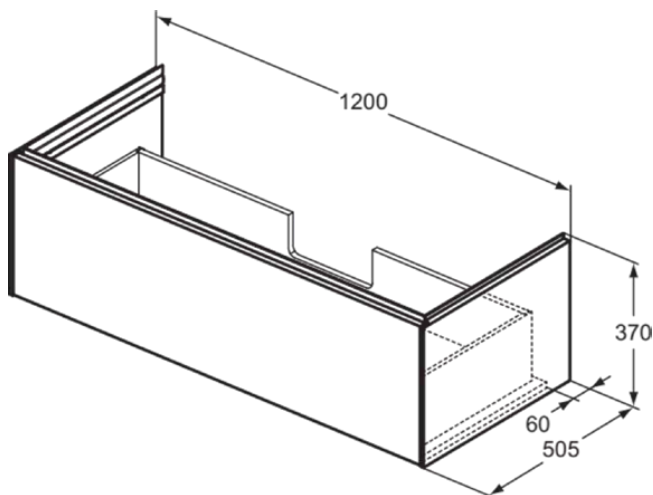

CONCA

T4580Y5

CONCA | Waschtisch-Unterschrank 1200x505x370 mm in walnuss dunkel dekor, 1 Schublade | Vollauszug, Push-to-open, SoftClosing, Vormontiert, Nachhaltig gewonnenes Holz, Echtholz furnier

Bild & Zeichnung

Allgemeine Informationen

Produktkategorie:	Möbel
Produktart:	Waschtisch-Unterschrank
Marke:	Ideal Standard
Kollektion:	CONCA
Designer:	Palomba Serafini Associati
Colour:	Y5 - Walnuss Dunkel Dekor
Oberflächenveredelung:	Matt
Höhe (mm):	370
Breite (mm):	1200
Ausladung (mm):	505
Befestigungsart:	Befestigungsset
Nettogewicht (kg):	36.50
EAN Code:	8014140483373

CONCA

T4580Y5

CONCA | Waschtisch-Unterschrank 1200x505x370 mm in walnuss dunkel dekor, 1 Schublade | Vollauszug, Push-to-open, SoftClosing, Vormontiert, Nachhaltig gewonnenes Holz, Echtholz furnier

Produktspezifikationen