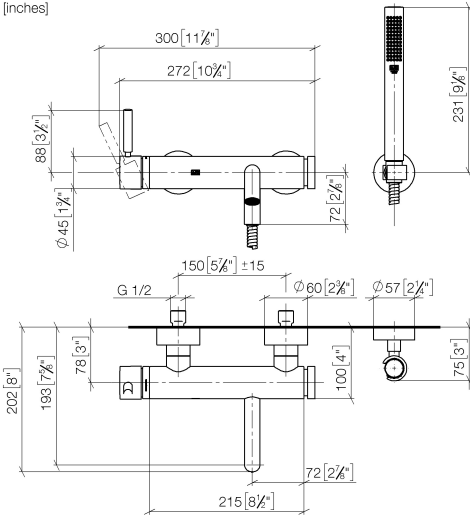

**META Wannen-Einhandbatterie für Wandmontage mit Schlauchbrausegarnitur
- Schwarz matt**

META

33 233 660

- Auslauf: runder luftangereicherter Strahl
- Durchfluss max. 14 l/min bei 3 bar Fließdruck
- Handbrause: COMPACT RAIN, Durchfluss max. 6,8 l/min (bei 3 Bar)
- Schlauchbrausegarnitur mit Antikalk-System
- automatische Umstellung Wanne/Brause
- Ausladung 202 mm
- Schubrosetten Ø 60 mm
- Stichmaß 150 mm ± 15 mm
- Anschluss 1/2"
- Metallbrauseschlauch 1250 mm mit integriertem Verdreherschutz
- Brausehalter mit Rosette Ø 57 mm

**META Wannen-Einhandbatterie für Wandmontage mit Schlauchbrausegarnitur
- Schwarz matt**

META

33 233 660
mm [inches]

Durchflussdiagramm

Codes & Standards

DIN 4109

EN 1717

ISO 3822

Scottish Water
Byelaws

UK Water Supply
Regulations

Ü-Zeichen

**META Wannen-Einhandbatterie für Wandmontage mit Schlauchbrausegarnitur
- Schwarz matt**

META

33 233 660

Zertifikate

Belgaqua_21-025-2 WRAS_2207

META

33 233 660

Ersatzteilstückliste

Produktversion ab 7/1/2023

Nr.	Artikelnummer	Benennung	Verbaumenge	Lieferzeit
	33 200 660-33	META Wannen-Einhandbatterie für Wandmontage ohne Garnitur - Schwarz matt	4	10