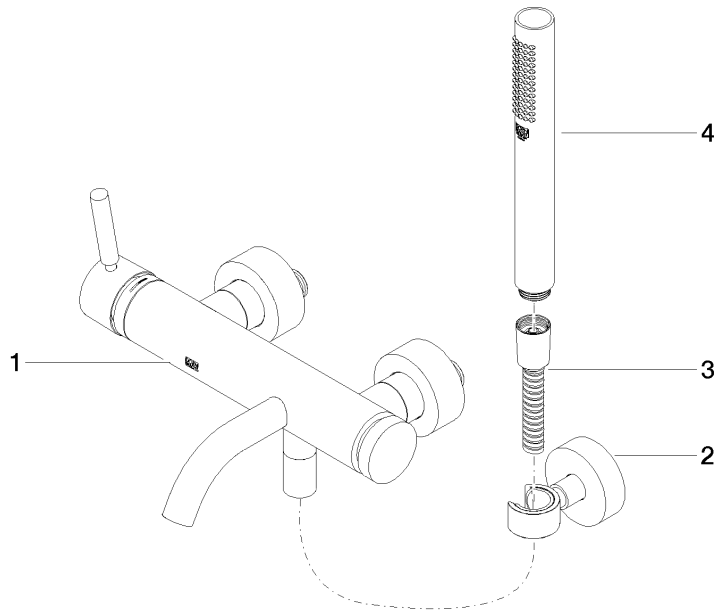

**META Wannen-Einhandbatterie für Wandmontage mit Schlauchbrausegarnitur
- Schwarz matt**

META

33 233 660

- Auslauf: runder luftangereicherter Strahl
- Durchfluss max. 14 l/min bei 3 bar Fließdruck
- Handbrause: COMPACT RAIN, Durchfluss max. 6,8 l/min (bei 3 Bar)
- Schlauchbrausegarnitur mit Antikalk-System
- automatische Umstellung Wanne/Brause
- Ausladung 202 mm
- Schubrosetten Ø 60 mm
- Stichmaß 150 mm ± 15 mm
- Anschluss 1/2"
- Metallbrauseschlauch 1250 mm mit integriertem Verdreherschutz
- Brausehalter mit Rosette Ø 57 mm

**META Wannen-Einhandbatterie für Wandmontage mit Schlauchbrausegarnitur
- Schwarz matt**

META

33 233 660
mm [inches]

Durchflussdiagramm

Codes & Standards

DIN 4109

EN 1717

ISO 3822

Scottish Water
Byelaws

UK Water Supply
Regulations

Ü-Zeichen

**META Wannen-Einhandbatterie für Wandmontage mit Schlauchbrausegarnitur
- Schwarz matt**

META

33 233 660

Zertifikate

Belgaqua_21-025-2 WRAS_2207

LGA_29

33 233 660

Produktversion ab 7/1/2023

Ersatzteile für die
anderen
Oberflächenvarianten
finden Sie hier:
Chrom

**META Wannen-Einhandbatterie für Wandmontage mit Schlauchbrausegarnitur
- Schwarz matt**