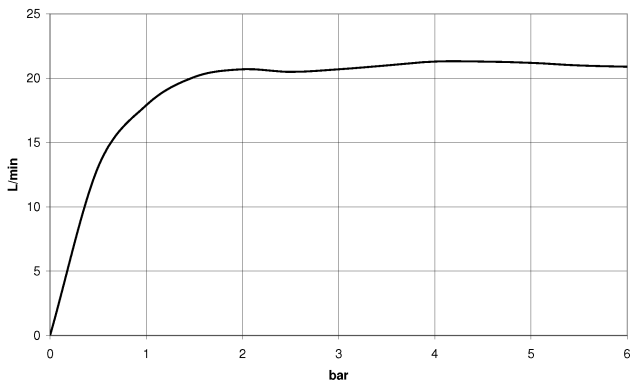

Durchflussdiagramm

Codes & Standards

DIN 4109

EN 1717

ISO 3822

Scottish Water
Byelaws

UK Water Supply
Regulations

Ü-Zeichen