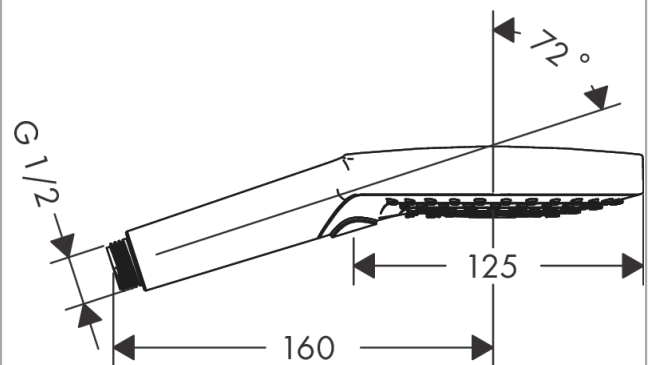

Raindance Select S
Handbrause 120 3jet PowderRain
 Oberfläche: **Mattweiß** Artikelnummer: **26014700**

Beschreibung

Merkmale

- Brausekopfgröße: 125 mm
- Strahlart: PowderRain, Rain, Whirl
- komfortable Strahlartenumstellung durch Select-Taste
- Oberfläche Strahlscheibe: reinigungsfreundliche Strahlscheibe aus Kunststoff
- maximale Durchflussmenge bei 3 bar: 11 l/min
- Mindestfließdruck: 1,2 bar
- mit innenliegender Wasserführung
- ausspülbare Siebdichtung
- Anschlussgewinde G 1/2
- für Durchlauferhitzer geeignet
- DVGW DW-6517CT0522
- P-IX 16898/IA

Technologie

Zertifikate / Nachhaltigkeit

Produktabbildung

Maßzeichnung

Raindance Select S
Handbrause 120 3jet PowderRain
 Oberfläche: **Mattweiß** Artikelnummer: **26014700**

Durchflussdiagramm

Die Verbrauchswerte wurden praxisnah mit den dazugehörigen Armaturen (Thermostat/Mischer/Unterputzventil) gemessen.