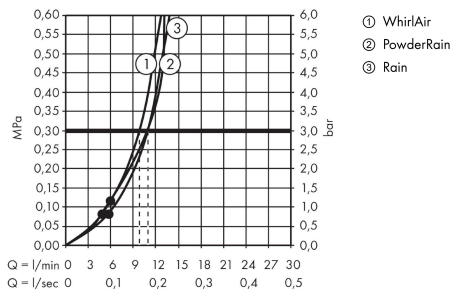

Raindance Select S
Handbrause 120 3jet PowderRain
 Oberfläche: **Mattweiß** Artikelnummer: **26014700**

Beschreibung

Merkmale

- Brausekopfgröße: 125 mm
- Strahlart: PowderRain, Rain, Whirl
- komfortable Strahlartenumstellung durch Select-Taste
- Oberfläche Strahlscheibe: reinigungsfreundliche Strahlscheibe aus Kunststoff
- maximale Durchflussmenge bei 3 bar: 11 l/min
- Mindestfließdruck: 1,2 bar
- mit innenliegender Wasserführung
- ausspülbare Siebdichtung
- Anschlussgewinde G 1/2
- für Durchlauferhitzer geeignet
- DVGW DW-6517CT0522
- P-IX 16898/IA

Technologie

Zertifikate / Nachhaltigkeit

Produktabbildung

Maßzeichnung

Raindance Select S
Handbrause 120 3jet PowderRain
 Oberfläche: **Mattweiß** Artikelnummer: **26014700**

Durchflussdiagramm

Die Verbrauchswerte wurden praxisnah mit den dazugehörigen Armaturen (Thermostat/Mischer/Unterputzventil) gemessen.