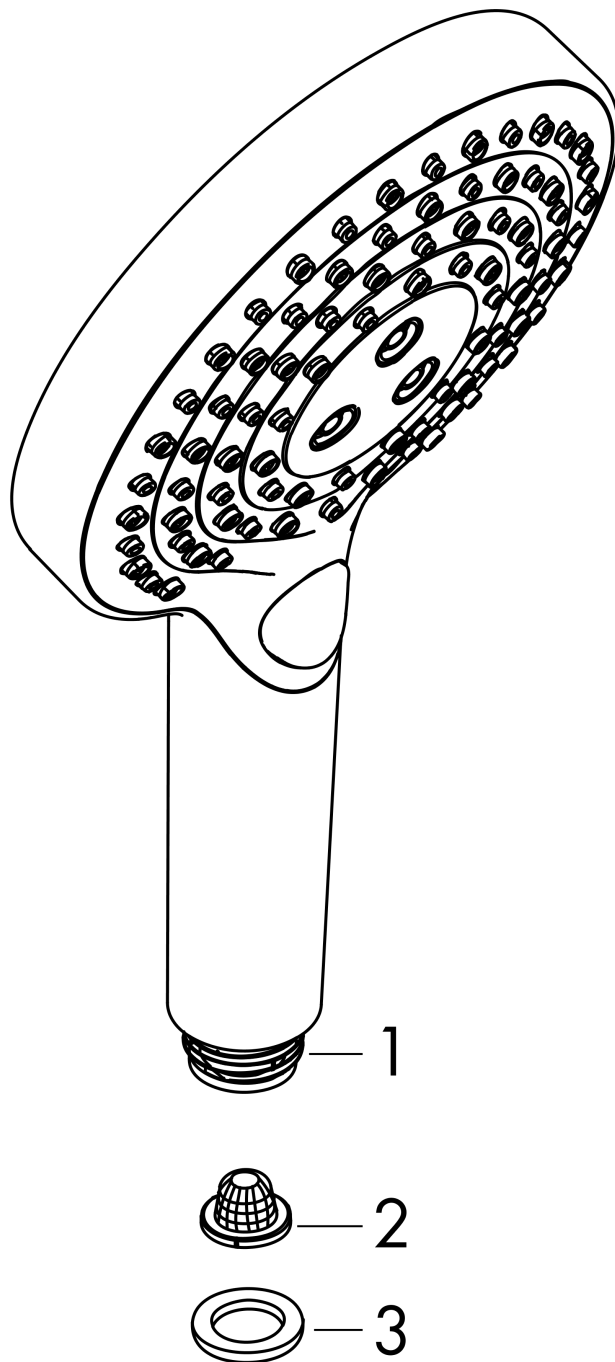

Raindance Select S
Handbrause 120 3jet PowderRain
 Oberfläche: **Mattweiß** Artikelnummer: **26014700**

Beschreibung

Merkmale

- Brausekopfgröße: 125 mm
- Strahlart: PowderRain, Rain, Whirl
- komfortable Strahlartenumstellung durch Select-Taste
- Oberfläche Strahlscheibe: reinigungsfreundliche Strahlscheibe aus Kunststoff
- maximale Durchflussmenge bei 3 bar: 11 l/min
- Mindestfließdruck: 1,2 bar
- mit innenliegender Wasserführung
- ausspülbare Siebdichtung
- Anschlussgewinde G 1/2
- für Durchlauferhitzer geeignet
- DVGW DW-6517CT0522
- P-IX 16898/IA

Technologie

Zertifikate / Nachhaltigkeit

Produktabbildung

Maßzeichnung

Raindance Select S
Handbrause 120 3jet PowderRain
 Oberfläche: **Mattweiß** Artikelnummer: **26014700**

Durchflussdiagramm

Die Verbrauchswerte wurden praxisnah mit den dazugehörigen Armaturen (Thermostat/Mischer/Unterputzventil) gemessen.

Raindance Select S
Handbrause 120 3jet PowderRain
 Oberfläche: **Mattweiß** Artikelnummer: **26014700**

Explosionszeichnung

Baujahr: >10/20

Raindance Select S
Handbrause 120 3jet PowderRain
 Oberfläche: **Mattweiß** Artikelnummer: **26014700**

Ersatzteilliste

Baujahr: >10/20

Pos.	Beschreibung	Artikelnummer	PG	VE
1	Anschlußstutzen	93089000	5	1
2	Sieb	92672000	2	1
3	Dichtung	98058000	1	1