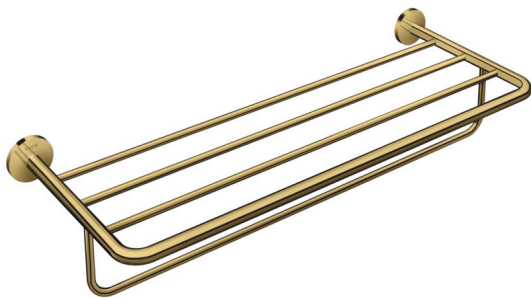

AXOR Universal Circular Handtuchablage mit Handtuchhalter

Oberfläche: **Polished Gold Optic** Artikelnummer: **42843990**

Merkmale

- Wandmontage
- Material: Metall
- Länge: 655 mm
- mit Befestigungsmaterial
- verdeckte Befestigung
- Bohrabstand: 600 mm
- Durchmesser Bohrloch: 6 mm

Produktabbildung

Maßzeichnung

**AXOR Universal Circular
Handtuchablage mit Handtuchhalter**

Oberfläche: **Polished Gold Optic** Artikelnummer: **42843990**

Explosionszeichnung

Baujahr: >10/21

**AXOR Universal Circular
Handtuchablage mit Handtuchhalter**

Oberfläche: **Polished Gold Optic** Artikelnummer: **42843990**

Ersatzteilliste

Baujahr: >10/21

Pos.		Artikelnummer	PG	VE
1	Befestigungsteile	96179000	4	1
2	Halteelement	94428000	12	1
3	O-Ring 18x2,5	98139000	1	1
4	Madenschraube M4x5	98731000	1	1