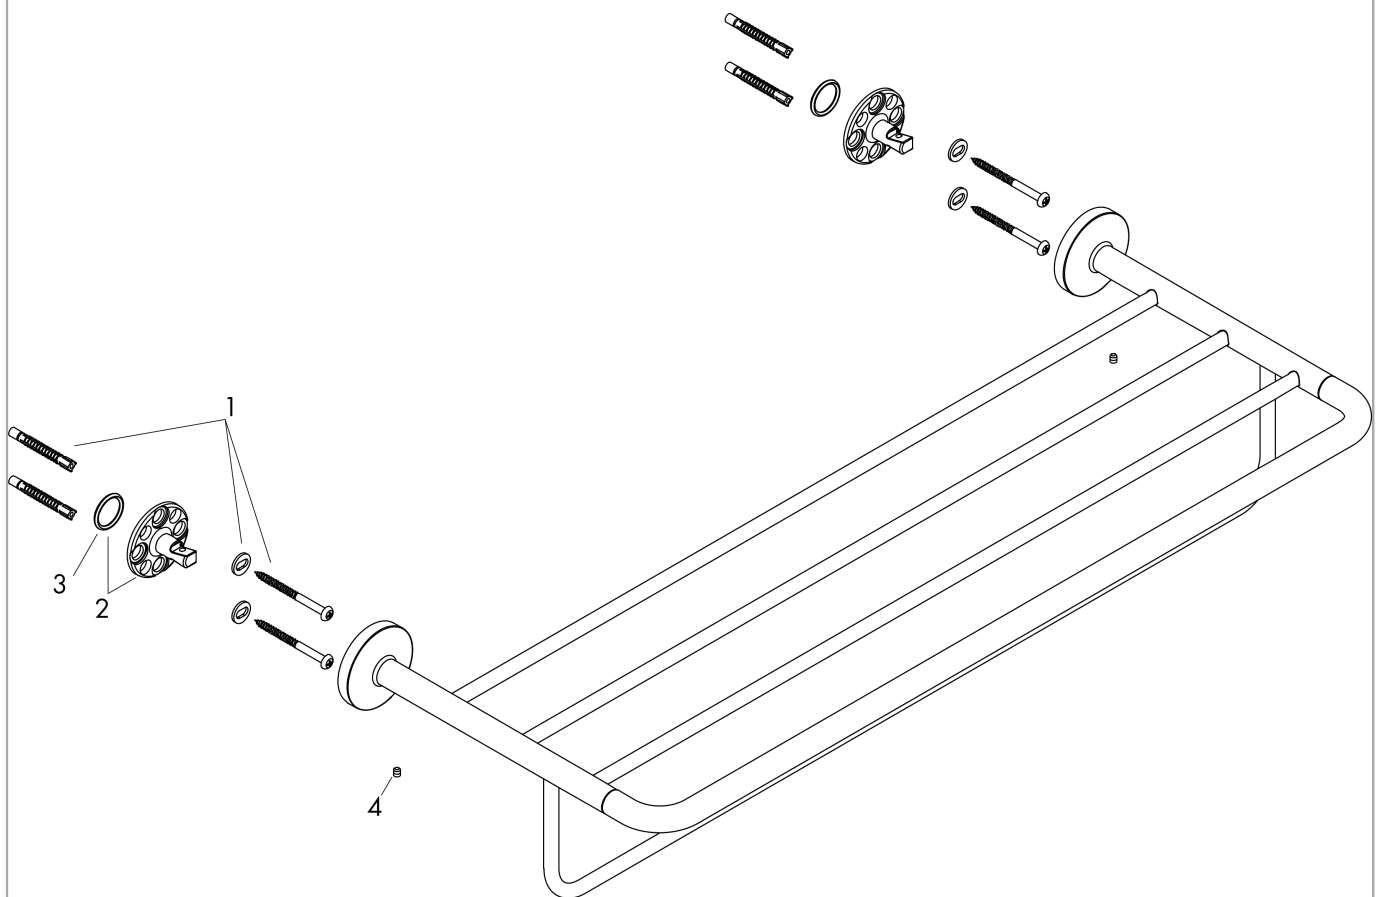

AXOR Universal Circular Handtuchablage mit Handtuchhalter

Oberfläche: **Polished Gold Optic** Artikelnummer: **42843990**

Merkmale

- Wandmontage
- Material: Metall
- Länge: 655 mm
- mit Befestigungsmaterial
- verdeckte Befestigung
- Bohrabstand: 600 mm
- Durchmesser Bohrloch: 6 mm

Produktabbildung

Maßzeichnung

**AXOR Universal Circular
Handtuchablage mit Handtuchhalter**

Oberfläche: **Polished Gold Optic** Artikelnummer: **42843990**

Explosionszeichnung

Baujahr: >10/21

**AXOR Universal Circular
Handtuchablage mit Handtuchhalter**

Oberfläche: **Polished Gold Optic** Artikelnummer: **42843990**

Ersatzteilliste

Baujahr: >10/21

Pos.		Artikelnummer	PG	VE
1	Befestigungsteile	96179000	4	1
2	Halteelement	94428000	12	1
3	O-Ring 18x2,5	98139000	1	1
4	Madenschraube M4x5	98731000	1	1