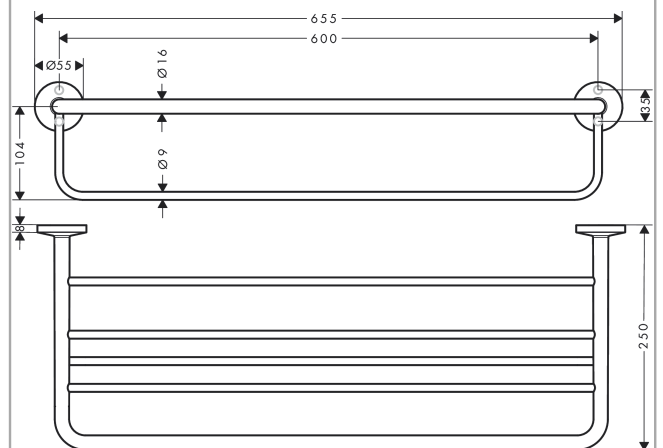

AXOR Universal Circular Handtuchablage mit Handtuchhalter

Oberfläche: **Polished Gold Optic** Artikelnummer: **42843990**

Merkmale

- Wandmontage
- Material: Metall
- Länge: 655 mm
- mit Befestigungsmaterial
- verdeckte Befestigung
- Bohrabstand: 600 mm
- Durchmesser Bohrloch: 6 mm

Produktabbildung

Maßzeichnung

**AXOR Universal Circular
Handtuchablage mit Handtuchhalter**

Oberfläche: **Polished Gold Optic** Artikelnummer: **42843990**

Explosionszeichnung

Baujahr: >10/21

**AXOR Universal Circular
Handtuchablage mit Handtuchhalter**

Oberfläche: **Polished Gold Optic** Artikelnummer: **42843990**

Ersatzteilliste

Baujahr: >10/21

Pos.		Artikelnummer	PG	VE
1	Befestigungsteile	96179000	4	1
2	Halteelement	94428000	12	1
3	O-Ring 18x2,5	98139000	1	1
4	Madenschraube M4x5	98731000	1	1