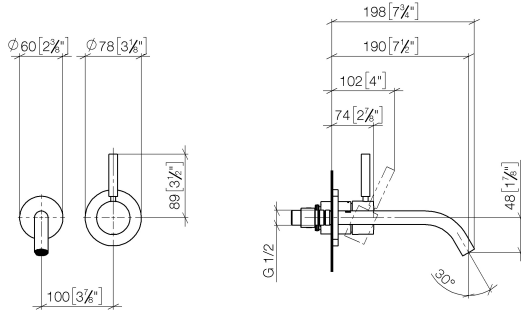

36 860 660

- Ausladung 190 mm
- starrer Auslauf
- runder luftangereicherter Strahl
- Bohrungsdurchmesser Auslauf 37 mm
- Bohrungsdurchmesser Einhandatterie 57 mm
- Rosette für Auslauf Ø 55 mm
- Rosette für Mischer Ø 78 mm
- Durchfluss max. 5,7 l/min
- bleifrei
- Dieses Produkt leistet einen Beitrag zur Erfüllung der Vorgaben von nachhaltigen Gebäudezertifizierungen, z.B. LEED®, BREEAM®, DGNB

Benötigtes Zubehör

UP-Wand-Einhandatterie 35 816 970 90
Mischer rechts -
 • **ACHTUNG:** Nicht für UP-Montage geeignet. Anschluss über Eckventile, Befestigung über Verschraubung mit der Rückwand.

Benötigtes Zubehör

UP-Wand-Einhandatterie - 35 860 970 90
 • Min. Einbautiefe 80 mm
 • Max. Einbautiefe 95 mm

36 860 660

mm [inches]

Durchflussdiagramm

Wurfweitendiagramm

Codes & Standards

DIN 4109

EN 817