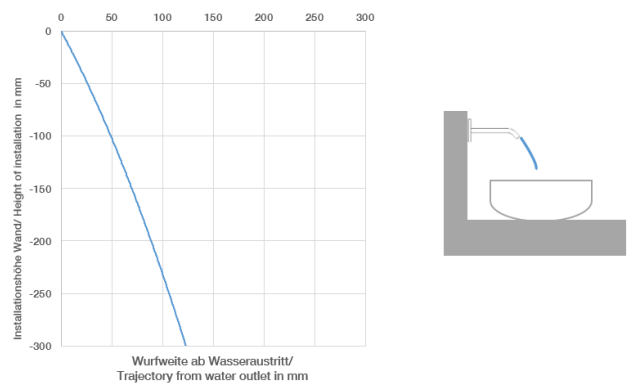

36 860 660

- Ausladung 190 mm
- starrer Auslauf
- runder luftangereicherter Strahl
- Bohrungsdurchmesser Auslauf 37 mm
- Bohrungsdurchmesser Einhandatterie 57 mm
- Rosette für Auslauf Ø 55 mm
- Rosette für Mischer Ø 78 mm
- Durchfluss max. 5,7 l/min
- bleifrei
- Dieses Produkt leistet einen Beitrag zur Erfüllung der Vorgaben von nachhaltigen Gebäudezertifizierungen, z.B. LEED®, BREEAM®, DGNB

UP-Wand-Einhandatterie - 35 860 970 90
 • Min. Einbautiefe 80 mm
 • Max. Einbautiefe 95 mm

36 860 660

mm [inches]

Durchflussdiagramm

Wurfweitendiagramm

Codes & Standards

DIN 4109

EN 817