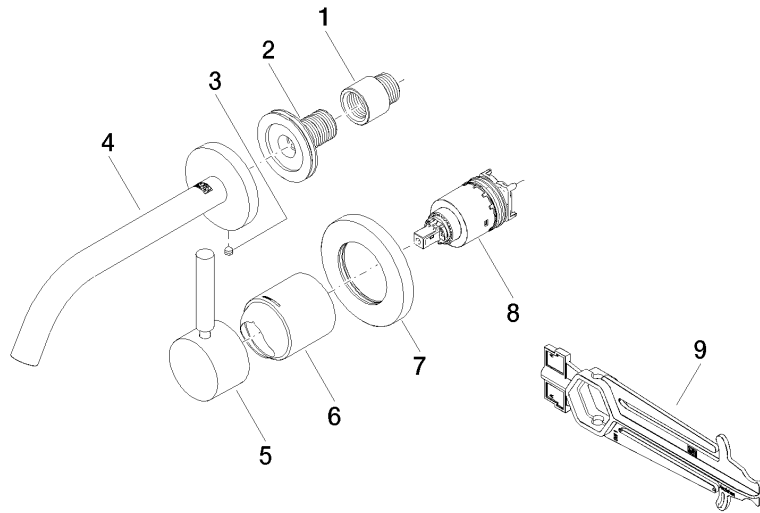

36 860 660

Produktversion ab 7/1/2023