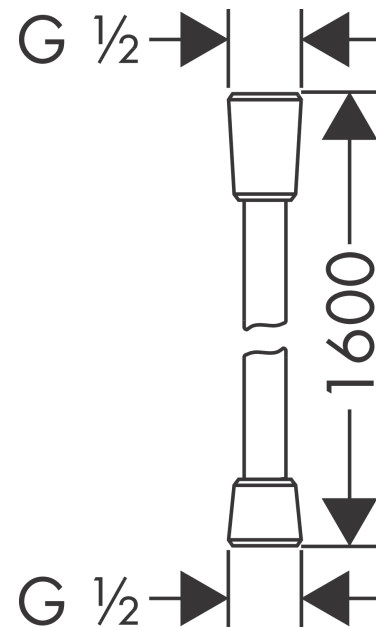

Comfortflex

Brauseschlauch 160 cm

Oberfläche: **Chrom** Artikelnummer: **28168000**

Beschreibung

Merkmale

- hochwertiger Kunststoffschlauch in Metalloptik
- reinigungsfreundliche Kunststoffhülle
- Schlauchlänge: 1,60 m
- brauseseitiger Drehwirbel gegen lästiges Verdrehen des Brauseschlauches
- knickgeschützt
- Anschlussgewinde: G 1/2
- DVGW DW-6518CS0563
- EPD Shower Hoses

Zertifikate / Nachhaltigkeit

Produktabbildung

Maßzeichnung

Comfortflex
Brauseschlauch 160 cm
 Oberfläche: **Chrom** Artikelnummer: **28168000**

Explosionszeichnung

Baujahr: >10/16

Comfortflex
Brauseschlauch 160 cm
 Oberfläche: **Chrom** Artikelnummer: **28168000**

Ersatzteilliste

Baujahr: >10/16

Pos.	Beschreibung	Artikelnummer	PG	VE
1	Dichtung	98058000	1	1