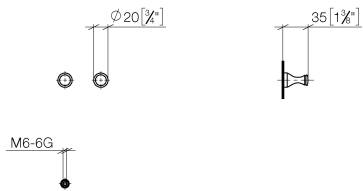

83 250 970

- 1 Paar
- Ausladung 35 mm

	Dark Platinum gebürstet	83 250 970-99
	Chrom	83 250 970-00
	Platin gebürstet	83 250 970-06
	Platin	83 250 970-08
	Messing (23kt Gold)	83 250 970-09
	Messing gebürstet (23kt Gold)	83 250 970-28

83 250 970

mm [inches]

83 250 970

Ersatzteile für die
anderen
Oberflächenvarianten
finden Sie hier:
Chrom

MADISON Haken - Dark Platinum gebürstet

MADISON

83 250 970

Ersatzteilstückliste

Nr.	Artikelnummer	Benennung	Verbaumenge	Lieferzeit
	08 18 60 501-99	Haken 20 x 20 x 35 mm - Dark Platinum gebürstet	4	30