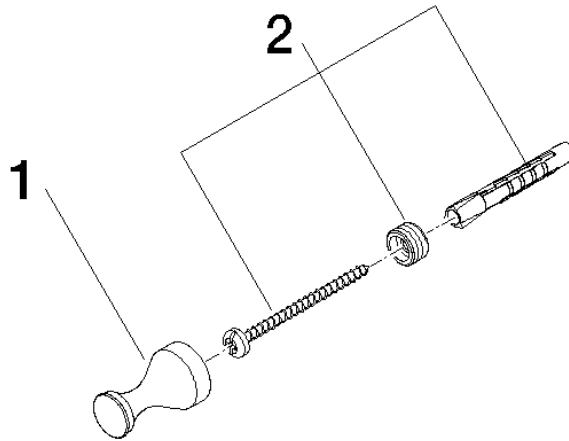

83 250 970

- 1 Paar
- Ausladung 35 mm

	Dark Platinum gebürstet	83 250 970-99
	Chrom	83 250 970-00
	Platin gebürstet	83 250 970-06
	Platin	83 250 970-08
	Messing (23kt Gold)	83 250 970-09
	Messing gebürstet (23kt Gold)	83 250 970-28

83 250 970

mm [inches]

83 250 970

Ersatzteile für die
anderen
Oberflächenvarianten
finden Sie hier:
Chrom

MADISON Haken - Dark Platinum gebürstet

MADISON

83 250 970

Ersatzteilstückliste

Nr.	Artikelnummer	Benennung	Verbaumenge	Lieferzeit
	08 18 60 501-99	Haken 20 x 20 x 35 mm - Dark Platinum gebürstet	4	30