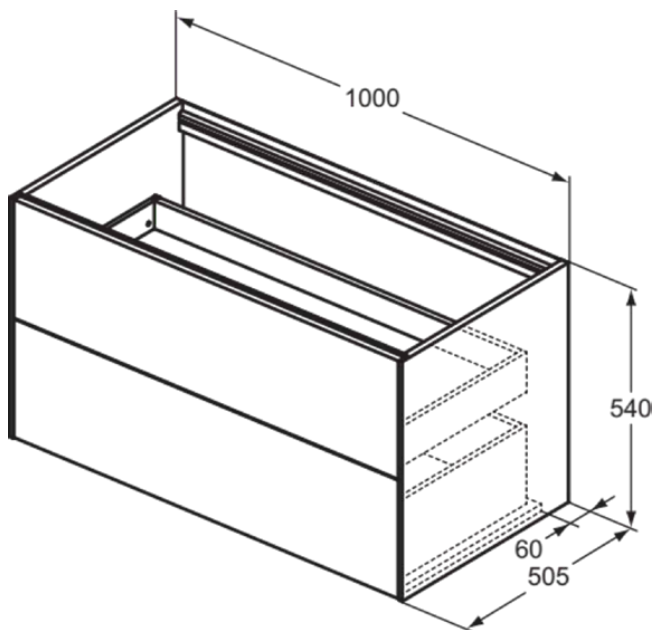

CONCA

T4357Y4

CONCA | Waschtisch-Unterschrank 1000x505x540 mm in eiche geflammt furnier, 2 Schubladen | Vollauszug, Push-to-open, SoftClosing, Vormontiert, Nachhaltig gewonnenes Holz, Echtholzfurnier

Bild & Zeichnung

Allgemeine Informationen

Produktkategorie:	Möbel
Produktart:	Waschtisch-Unterschrank
Marke:	Ideal Standard
Kollektion:	CONCA
Designer:	Palomba Serafini Associati
Colour:	Y4 - Eiche Geflammt Furnier
Oberflächenveredelung:	Matt
Höhe (mm):	540
Breite (mm):	1000
Ausladung (mm):	505
Befestigungsart:	Befestigungsset
Nettogewicht (kg):	46.00
EAN Code:	8014140465874

CONCA

T4357Y4

CONCA | Waschtisch-Unterschrank 1000x505x540 mm in eiche geflammt furnier, 2 Schubladen | Vollauszug, Push-to-open, SoftClosing, Vormontiert, Nachhaltig gewonnenes Holz, Echtholz furnier

Produktspezifikationen