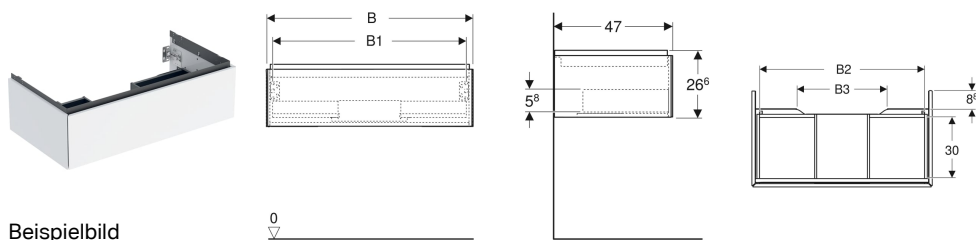

## Geberit ONE Unterschrank für Waschtisch, mit einer Schublade

### Eigenschaften

- FSC™ C134279 zertifiziert
- Wandhängend
- Komplettnutzbarer Stauraum in oberer Schublade
- Mit einer Schublade
- Push-to-open-Mechanismus zum Öffnen
- Schublade mit Selbsteinzug

- Feuchtigkeitsbeständig
- Vormontiert geliefert

### Technische Daten

Werkstoff	Hochverdichtete Dreischicht-Holzspanplatte
Maximale Schubladenbelastung	30 kg

### Lieferumfang

- Unterschrank für Waschtisch
- Befestigungsmaterial

Art.-Nr.	Farbe / Oberfläche	B	B1	B2	B3	Breite Waschtisch	H	T	VE1
505.072.00.6 *	Nussbaum hickory / Melamin Holzstruktur	74 cm	68.6 cm	66.5 cm	30 cm	75 cm	26.6 cm	47 cm	1 St.