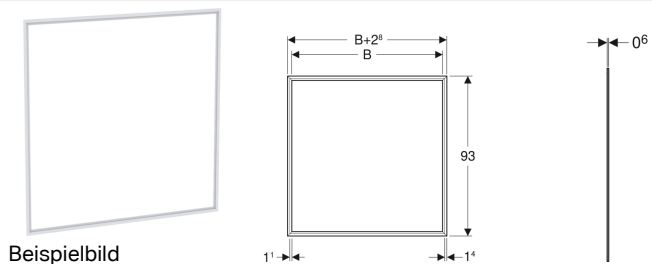

**Abdeckrahmen für Geberit ONE Spiegelschrank, UP-Montage**

**Verwendungszwecke**

- Zum Abdecken von unsauberen Fliesenkanten

**Technische Daten**

Werkstoff

Aluminium

**Eigenschaften**

- Deckbreite 14 mm

| Art.-Nr.     | Farbe / Oberfläche | B      | VE1   |
|--------------|--------------------|--------|-------|
| 505.844.00.2 | Aluminium eloxiert | 105 cm | 1 St. |