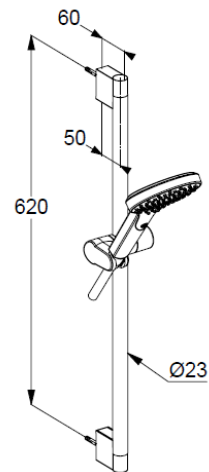

Handbrause 1 S
Durchflussmenge bei 3 bar 15 l/min.
(mit Möglichkeit zur Begrenzung auf 9 l/min.)
mit einer Strahlart
mit Kalkschnellreinigung
Anschlussgewinde G½
Siebdichtung

Brauseschlauch
kunststoffummantelt
mit Metalleffekt
mit konischen Müttern
verdreh sicher
G½ x G½ x 1600mm

Wandstange 600mm
höhenverstellbare Handbrausehalterung
mit Befestigungsmaterial
zur starren Wandmontage

Produktabbildung/ Product picture

Maßzeichnung/ Dimensional drawing

Durchfluss/ Flow rate