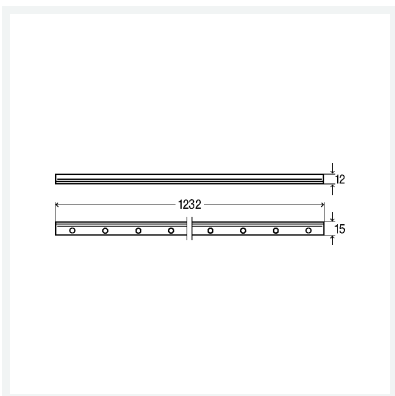

**Advantix Vario-Fliesenabschlusschiene  
für Advantix Vario-Duschrinne  
für Advantix Vario-Wandablauf**  
- für Belaghöhe von 12–15 mm (Fliese + Klebstoff)

**Ausstattung  
Modell 4982.84**

**Artikel 761 974**

## Eigenschaften

Länge	L	1232
Ausführung	gebürstet	
Gewicht	850 g	
Volumen	9374,444 cm <sup>3</sup>	
Werkstoff	Edelstahl 1.4301	