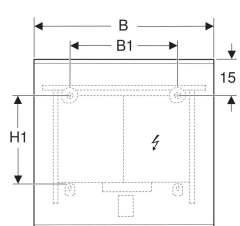

Eigenschaften

- Passend zu allen Badezimmerserien
- LED-Beleuchtung
- Direkte und indirekte Beleuchtung, stufenlos dimmbar
- Touch-Sensorschalter für die Beleuchtung, mit Orientierungslicht
- Mit Memoryfunktion für die Beleuchtung
- Orientierungslicht deaktivierbar
- Beheizte Rückseite gegen Beschlagen des Spiegels
- Touch-Sensorschalter für die Spiegelheizung, mit rotem Indikationslicht
- Automatisches Ausschalten der Antibeschlagheizung nach 30 Minuten
- Mit Geberit Aufhängung FlexInstall

Technische Daten

Schutzart	IP44
Schutzklasse	I
Nennspannung	220-240 V AC
Netzfrequenz	50/60 Hz
Betriebsspannung	24 V DC
Werkstoff	Aluminium
Energieeffizienzklasse Lichtquelle	F
Lichtfarbe	3000 K
Lebensdauer LED-Beleuchtung	>72'000 h L70B50
Farbwiedergabeindex	>80
Standardabweichung des Farbabgleichs	3 SDCM

Lieferumfang

- Spiegel

- Befestigungsmaterial

Art.-Nr.	Farbe / Oberfläche	B	B1	H	H1	T	Leistungsaufnahme	Leistungsaufnahme Spiegelheizung	Lichtstrom (max./oben/ unten)	Lichtstrom oben	Lichtstrom unten	VE 1
502.786.14.1	schwarz matt / Aluminium eloxiert	135 cm	105 cm	70 cm	38.5 cm	3.2 cm	50.6 W	53.5 W	6500 lm	5200 lm	1300 lm	1 St.