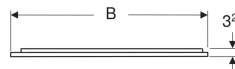

Geberit Option Plus Square Lichtspiegel mit direkter und indirekter Beleuchtung

Beispielbild

Eigenschaften

- Passend zu allen Badezimmerserien
- LED-Beleuchtung
- Direkte und indirekte Beleuchtung, stufenlos dimmbar
- Touch-Sensorschalter für die Beleuchtung, mit Orientierungslicht
- Mit Memoryfunktion für die Beleuchtung
- Orientierungslicht deaktivierbar
- Beheizte Rückseite gegen Beschlagen des Spiegels
- Touch-Sensorschalter für die Spiegelheizung, mit rotem Indikationslicht
- Automatisches Ausschalten der Antibeschlagheizung nach 30 Minuten
- Mit Geberit Aufhängung FlexInstall

Technische Daten

Schutzart	IP44
Schutzklasse	I
Nennspannung	220-240 V AC
Netzfrequenz	50/60 Hz
Betriebsspannung	24 V DC
Werkstoff	Aluminium
Energieeffizienzklasse Lichtquelle	F
Lichtfarbe	3000 K
Lebensdauer LED-Beleuchtung	>72'000 h L70B50
Farbwiedergabeindex	>80
Standardabweichung des Farbabgleichs	3 SDCM

Lieferumfang

- Spiegel

- Befestigungsmaterial

Art.-Nr.	Farbe / Oberfläche	B	B1	H	H1	T	Leistungsaufnahme	Leistungsaufnahme Spiegelheizung	Lichtstrom (max./oben/ unten)	Lichtstrom oben	Lichtstrom unten	VE 1
502.786.14.1	schwarz matt / Aluminium eloxiert	135 cm	105 cm	70 cm	38.5 cm	3.2 cm	50.6 W	53.5 W	6500 lm	5200 lm	1300 lm	1 St.