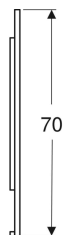

Geberit Option Plus Square Lichtspiegel mit direkter und indirekter Beleuchtung

Beispielbild

Eigenschaften

- Passend zu allen Badezimmerserien
- LED-Beleuchtung
- Direkte und indirekte Beleuchtung, stufenlos dimmbar
- Touch-Sensorschalter für die Beleuchtung, mit Orientierungslicht
- Mit Memoryfunktion für die Beleuchtung
- Orientierungslicht deaktivierbar
- Beheizte Rückseite gegen Beschlagen des Spiegels
- Touch-Sensorschalter für die Spiegelheizung, mit rotem Indikationslicht
- Automatisches Ausschalten der Antibeschlagheizung nach 30 Minuten
- Mit Geberit Aufhängung FlexInstall

Technische Daten

Schutzart	IP44
Schutzklasse	I
Nennspannung	220-240 V AC
Netzfrequenz	50/60 Hz
Betriebsspannung	24 V DC
Werkstoff	Aluminium
Energieeffizienzklasse Lichtquelle	F
Lichtfarbe	3000 K
Lebensdauer LED-Beleuchtung	>72'000 h L70B50
Farbwiedergabeindex	>80
Standardabweichung des Farbabgleichs	3 SDCM

Lieferumfang

- Spiegel

- Befestigungsmaterial

Art.-Nr.	Farbe / Oberfläche	B	B1	H	H1	T	Leistungsaufnahme	Leistungsaufnahme Spiegelheizung	Lichtstrom (max./oben/ unten)	Lichtstrom oben	Lichtstrom unten	VE 1
502.786.14.1	schwarz matt / Aluminium eloxiert	135 cm	105 cm	70 cm	38.5 cm	3.2 cm	50.6 W	53.5 W	6500 lm	5200 lm	1300 lm	1 St.