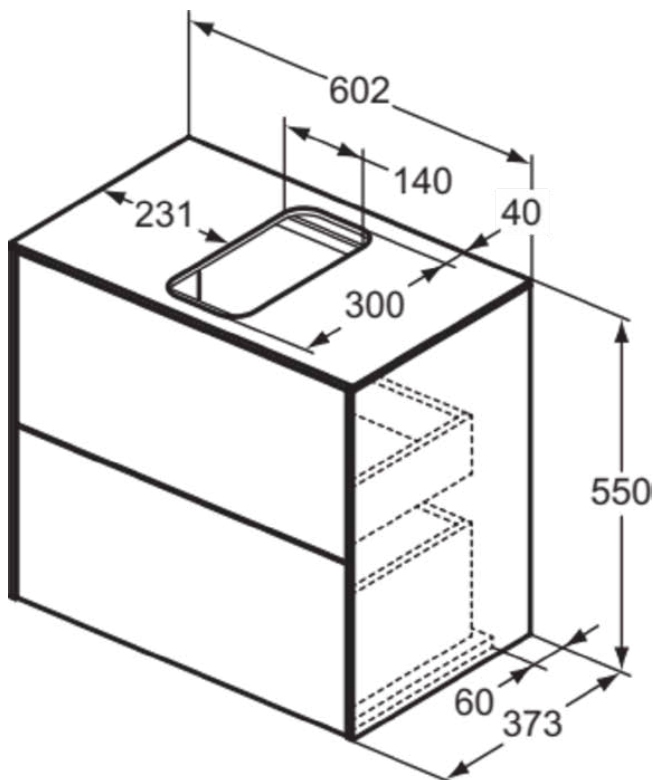

## T3946Y5

CONCA | Waschtisch-Unterschrank 602x373x550 mm in walnuss dunkel dekor, 2 Schubladen | Vollauszug, Push-to-open, SoftClosing, Platzsparend, Vormontiert, Nachhaltig gewonnenes Holz, Echtholz furnier

### Allgemeine Informationen

Produktkategorie:	Möbel
Produktart:	Waschtisch-Unterschrank
Marke:	Ideal Standard
Kollektion:	CONCA
Designer:	Palomba Serafini Associati
Colour:	Y5 - Walnuss Dunkel Dekor
Oberflächenveredelung:	Matt
Höhe (mm):	550
Breite (mm):	602
Ausladung (mm):	373
Befestigungsart:	Befestigungsset
Nettogewicht (kg):	29.50
EAN Code:	8014140461135