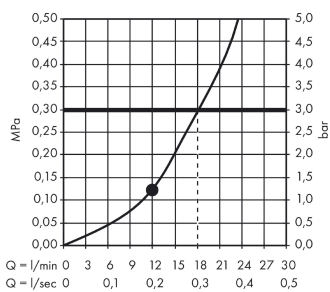

AXOR LampShower/Nendo
LampShower 275 1jet mit Deckenanschluss
Oberfläche: **Brushed Red Gold** Artikelnummer: **26032310**

Merkmale

- besteht aus: Kopfbrause, Deckenanschluss
- Brausekopfgröße: 275 mm
- Strahlart: Rain
- Kugelgelenk: Kopfbrause im Winkel verstellbar
- Material Strahlscheibe: Metall
- Metalldeckenanschluss
- Deckenanschlusslänge: 120 mm
- maximale Durchflussmenge bei 3 bar: 18 l/min
- Durchflussmenge Rain Strahl (bei 3 bar): 18 l/min
- Mindestfließdruck: 2 bar
- Strahlzonen: körperumhüllender und zur Mitte hin konzentrierter Brausestrahl
- Strahlscheibe zur Reinigung abnehmbar
- Montage: Decke
- Anschlussgewinde G ½
- mit integrierter Beleuchtung
- Lampe: LED
- Spannungsversorgung: 12 V
- Transformator Unterputz Netzteil 12 V, 12 W
- Eingangsspannung: 100 - 240 V AC / 50 / 60 Hz
- Ausgangsspannung: 12 V - DC
- Farbtemperatur: 2700 K
- Energieeffizienzklasse: enthält eine Lichtquelle der Energieeffizienzklasse G
- nicht für Durchlauferhitzer geeignet
- Sicherheit geprüft und Fertigung überwacht durch TÜV SÜD Product Service GmbH

Technologie

AXOR LampShower/Nendo
LampShower 275 1jet mit Deckenanschluss
 Oberfläche: **Brushed Red Gold** Artikelnummer: **26032310**

Produktabbildung

Maßzeichnung

Durchflussdiagramm

Die Verbrauchswerte wurden praxisnah mit den dazugehörigen Armaturen (Thermostat/Mischer/Unterputzventil) gemessen.