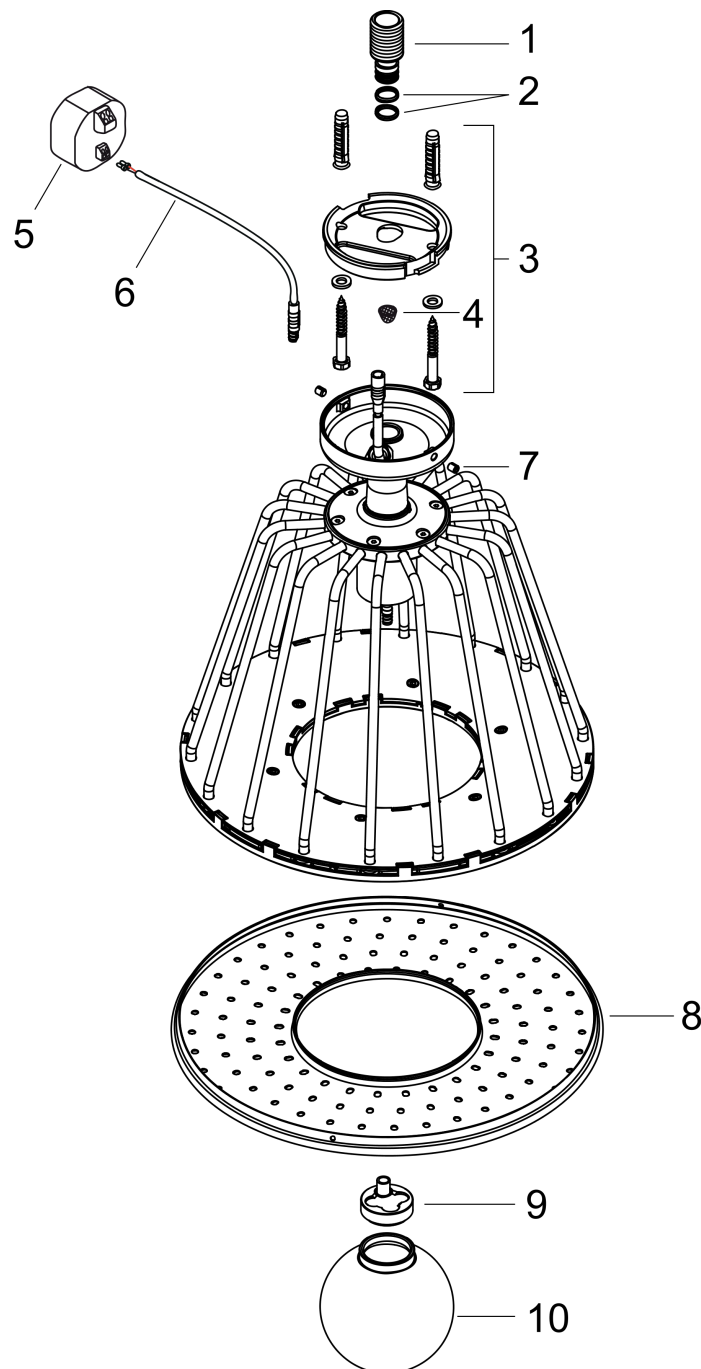

AXOR LampShower/Nendo
LampShower 275 1jet mit Deckenanschluss
Oberfläche: **Brushed Red Gold** Artikelnummer: **26032310**

Merkmale

- besteht aus: Kopfbrause, Deckenanschluss
- Brausekopfgröße: 275 mm
- Strahlart: Rain
- Kugelgelenk: Kopfbrause im Winkel verstellbar
- Material Strahlscheibe: Metall
- Metalldeckenanschluss
- Deckenanschlusslänge: 120 mm
- maximale Durchflussmenge bei 3 bar: 18 l/min
- Durchflussmenge Rain Strahl (bei 3 bar): 18 l/min
- Mindestfließdruck: 2 bar
- Strahlzonen: körperumhüllender und zur Mitte hin konzentrierter Brausestrahl
- Strahlscheibe zur Reinigung abnehmbar
- Montage: Decke
- Anschlussgewinde G ½
- mit integrierter Beleuchtung
- Lampe: LED
- Spannungsversorgung: 12 V
- Transformator Unterputz Netzteil 12 V, 12 W
- Eingangsspannung: 100 - 240 V AC / 50 / 60 Hz
- Ausgangsspannung: 12 V - DC
- Farbtemperatur: 2700 K
- Energieeffizienzklasse: enthält eine Lichtquelle der Energieeffizienzklasse G
- nicht für Durchlauferhitzer geeignet
- Sicherheit geprüft und Fertigung überwacht durch TÜV SÜD Product Service GmbH

Technologie

AXOR LampShower/Nendo
LampShower 275 1jet mit Deckenanschluss
 Oberfläche: **Brushed Red Gold** Artikelnummer: **26032310**

Produktabbildung

Maßzeichnung

Durchflussdiagramm

Die Verbrauchswerte wurden praxisnah mit den dazugehörigen Armaturen (Thermostat/Mischer/Unterputzventil) gemessen.

AXOR LampShower/Nendo
LampShower 275 1jet mit Deckenanschluss
Oberfläche: **Brushed Red Gold** Artikelnummer: **26032310**

Explosionszeichnung

Baujahr: >02/22

AXOR LampShower/Nendo
LampShower 275 1jet mit Deckenanschluss
 Oberfläche: **Brushed Red Gold** Artikelnummer: **26032310**