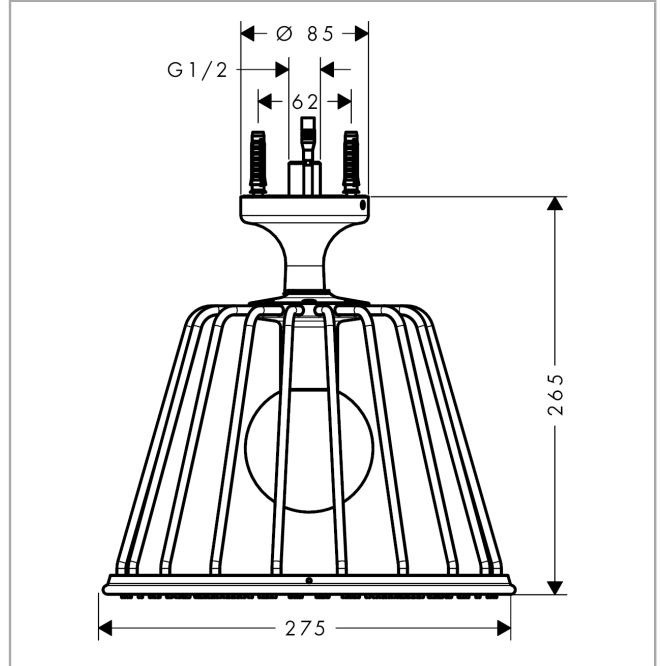

AXOR LampShower/Nendo
LampShower 275 1jet mit Deckenanschluss
Oberfläche: **Brushed Red Gold** Artikelnummer: **26032310**

Merkmale

- besteht aus: Kopfbrause, Deckenanschluss
- Brausekopfgröße: 275 mm
- Strahlart: Rain
- Kugelgelenk: Kopfbrause im Winkel verstellbar
- Material Strahlscheibe: Metall
- Metalldeckenanschluss
- Deckenanschlusslänge: 120 mm
- maximale Durchflussmenge bei 3 bar: 18 l/min
- Durchflussmenge Rain Strahl (bei 3 bar): 18 l/min
- Mindestfließdruck: 2 bar
- Strahlzonen: körperumhüllender und zur Mitte hin konzentrierter Brausestrahl
- Strahlscheibe zur Reinigung abnehmbar
- Montage: Decke
- Anschlussgewinde G ½
- mit integrierter Beleuchtung
- Lampe: LED
- Spannungsversorgung: 12 V
- Transformator Unterputz Netzteil 12 V, 12 W
- Eingangsspannung: 100 - 240 V AC / 50 / 60 Hz
- Ausgangsspannung: 12 V - DC
- Farbtemperatur: 2700 K
- Energieeffizienzklasse: enthält eine Lichtquelle der Energieeffizienzklasse G
- nicht für Durchlauferhitzer geeignet
- Sicherheit geprüft und Fertigung überwacht durch TÜV SÜD Product Service GmbH

Technologie

AXOR LampShower/Nendo
LampShower 275 1jet mit Deckenanschluss
 Oberfläche: **Brushed Red Gold** Artikelnummer: **26032310**

Produktabbildung

Maßzeichnung

Durchflussdiagramm

Die Verbrauchswerte wurden praxisnah mit den dazugehörigen Armaturen (Thermostat/Mischer/Unterputzventil) gemessen.

AXOR LampShower/Nendo
LampShower 275 1jet mit Deckenanschluss
Oberfläche: **Brushed Red Gold** Artikelnummer: **26032310**

Explosionszeichnung

Baujahr: >02/22

AXOR LampShower/Nendo
LampShower 275 1jet mit Deckenanschluss
 Oberfläche: **Brushed Red Gold** Artikelnummer: **26032310**