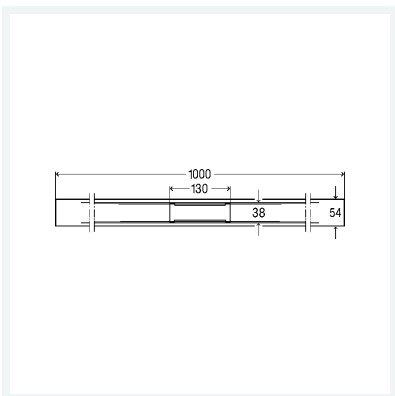

### Advantix Cleviva-Duschrinnen-Profil

- geeignet für Advantix Cleviva-Duschrinnen-Ablauf senkrecht Modell 4981.90,  
Advantix Cleviva-Duschrinnen-Grundkörper Modell 4981.80, 4981.81

## Eigenschaften

Länge	L	1000
Ausführung	Edelstahl gebürstet	
Gewicht	1842 g	
Volumen	1287 cm <sup>3</sup>	
Werkstoff	Edelstahl 1.4301	